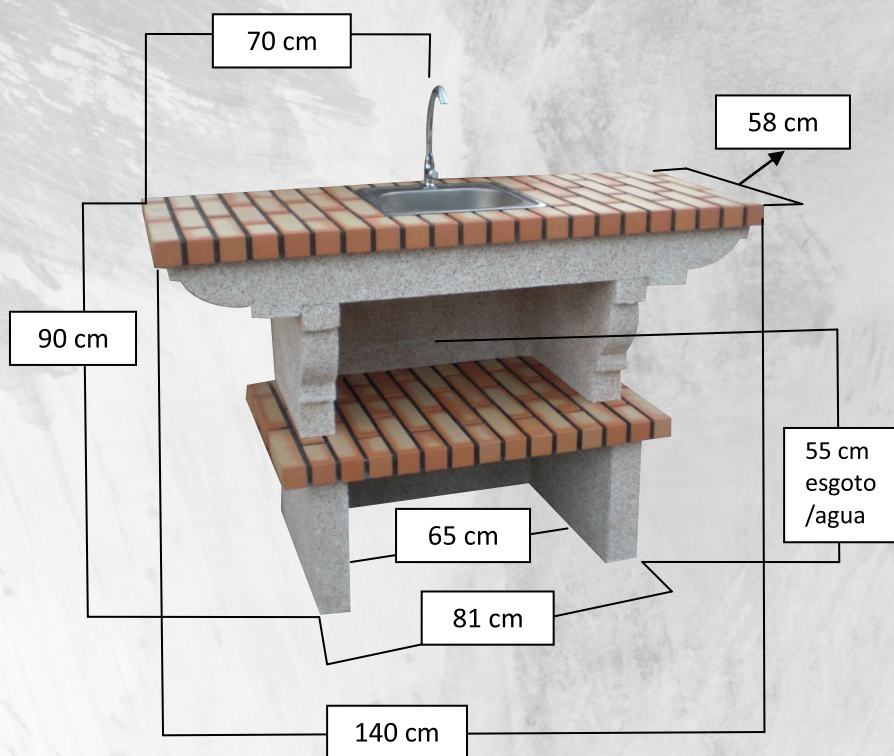

ref : 1024 C

Comp: 1,40 mt
Larg: 0,58 mt
Alt: 0,90 mt
Lava Loixa Inox:
38 x 38 cm
Transporte:
1 paleta
Peso: 300 Kg