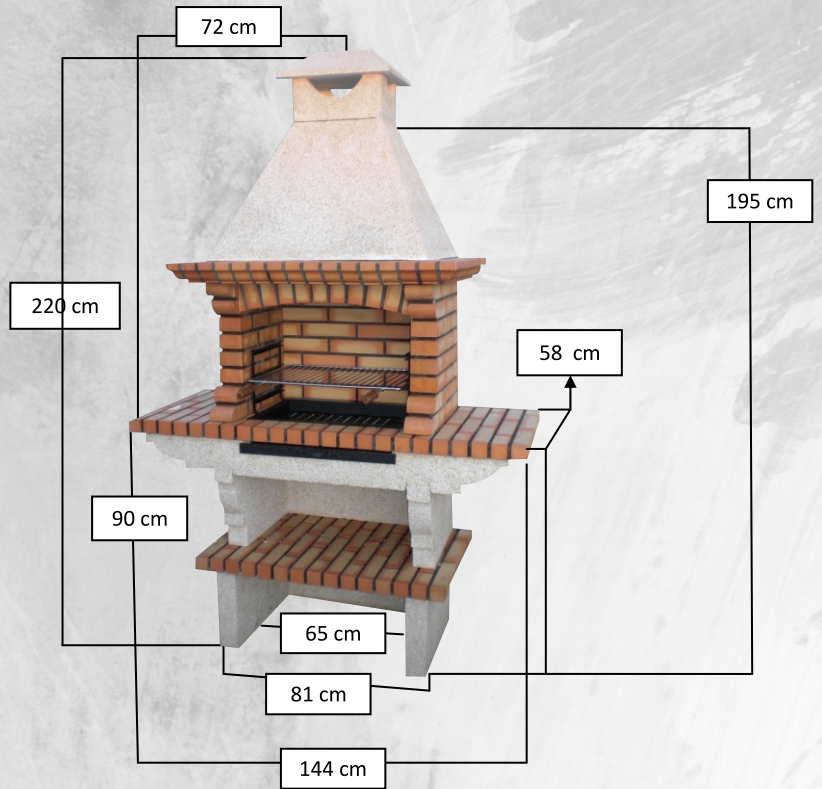

### ref : 1001

Comp: 1,44 mt  
 Larg: 0,58 mt  
 Alt: 2,20 mt  
 Grelha:  
 60 x 38 cm  
 Transporte:  
 1 paleta  
 Peso: 650 Kg