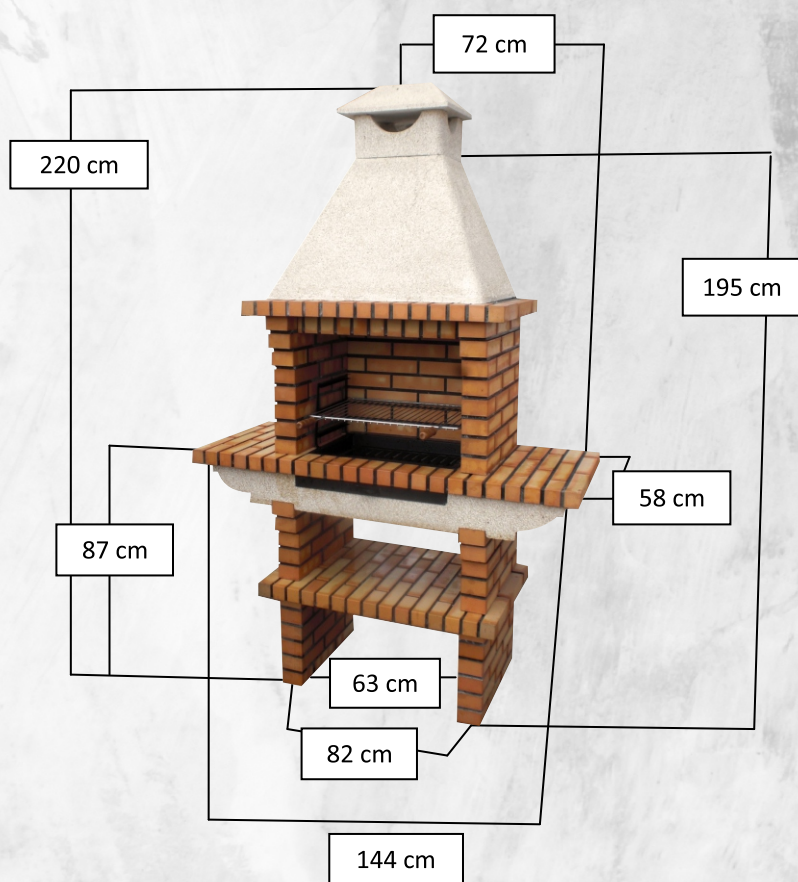

### ref : 1001

Comp: 1,44 mt  
 Larg: 0,58 mt  
 Alt: 2,20 mt  
 Grelha:  
 60 x 38 cm  
 Transporte:  
 1 paleta  
 Peso: 650 Kg

### ref : 1002

Comp: 1,44 mt  
 Larg: 0,58 mt  
 Alt: 2,20 mt  
 Grelha:  
 60 x 38 cm  
 Transporte:  
 1 paleta  
 Peso: 620 Kg

**ref : 1003**

Comp: 1,44 mt

Larg: 0,58 mt

Alt: 2,20 mt

Grelha:

60 x 38 cm

Transporte:

1 paleta

Peso: 640 Kg

**ref : 1004**

Comp: 1,44 mt

Larg: 0,58 mt

Alt: 2,20 mt

Grelha:

### ref : 1005

Comp: 0,94 mt  
 Larg: 0,58 mt  
 Alt: 2,20 mt  
 Grelha:  
 60 x 38 cm  
 Transporte:  
 1 paleta  
 Peso: 600 Kg