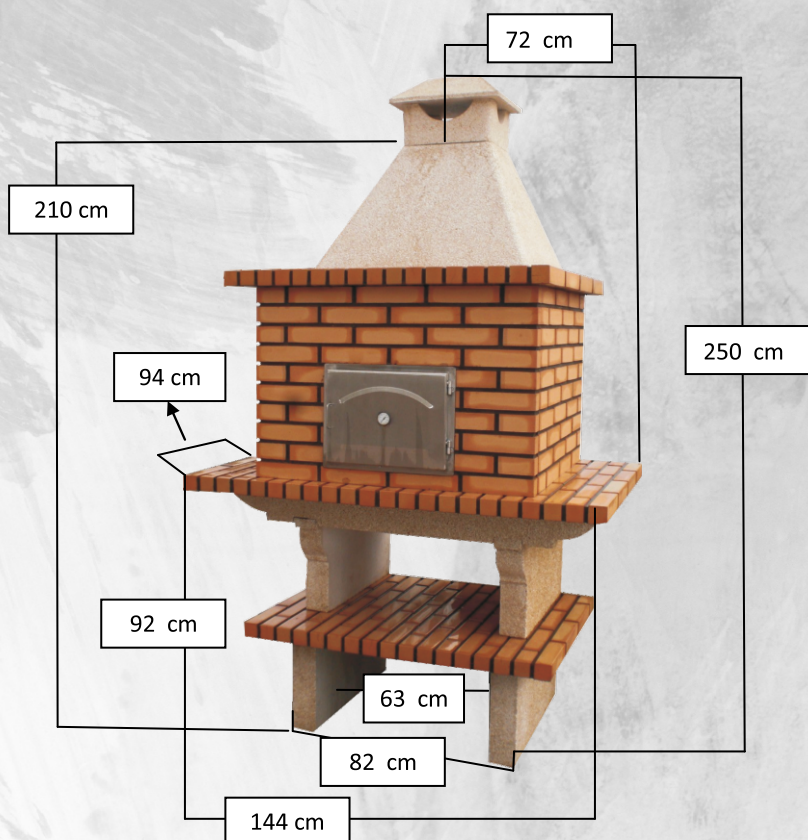

### ref : 1012 C

Comp: 2,28 mt  
 Larg: 0,94 mt  
 Alt: 2,50 mt  
 Grelha:  
 60 x 38 cm  
 Forno: 80 cm  
 Transporte:  
 2 paletes  
 Peso: 1600 Kg

### ref : 1012 T

Comp: 2,28 mt  
 Larg: 0,94 mt  
 Alt: 2,50 mt  
 Grelha:  
 60 x 38 cm  
 Forno: 80 cm  
 Transporte:  
 2 paletes  
 Peso: 1600 Kg

**ref : 1015 C**

Comp: 2,55 mt  
 Larg: 0,94 mt  
 Alt: 2,50 mt  
 Grelha:  
 60 x 38 cm  
 Lava Loça Inox:  
 38 x 38 cm  
 Forno: 80 cm  
 Transporte:  
 2 paletes  
 Peso: 1400 Kg

**ref : 1015 T**

Comp: 2,55 mt  
 Larg: 0,94 mt  
 Alt: 2,50 mt  
 Grelha:  
 60 x 38 cm  
 Lava Loça Inox:  
 38 x 38 cm  
 Forno: 80 cm  
 Transporte:  
 2 paletes  
 Peso: 1400 Kg

**ref : 1016 C**

Comp: 1,44 mt