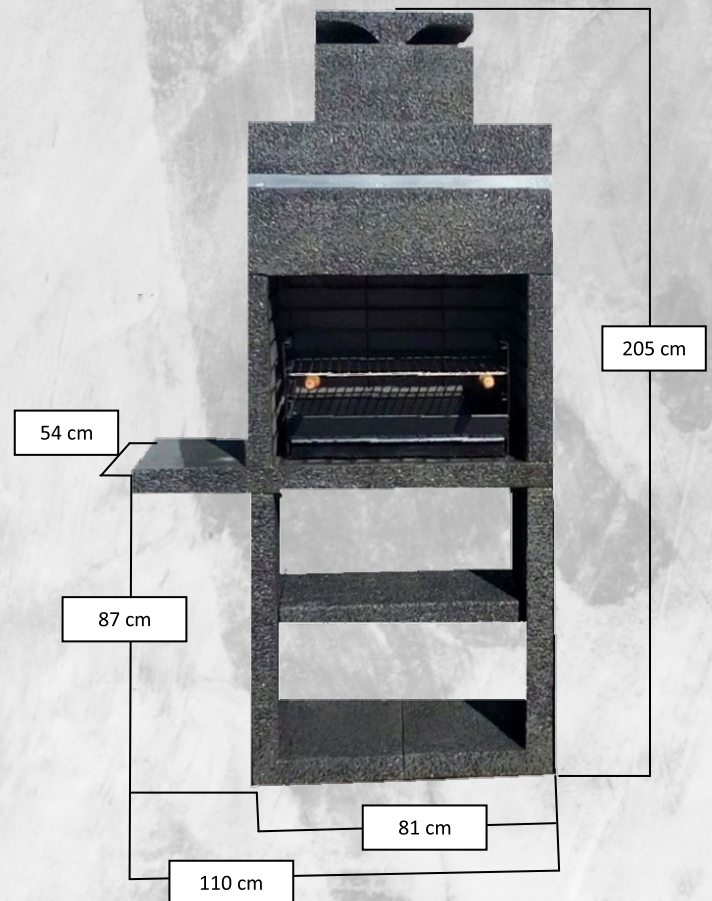

**ref : 7000**

Comp: 1,10 mt  
 Larg: 0,54 mt  
 Alt: 1,27 mt  
 Grelha:  
 65 x 40 cm  
 Transporte:  
 1 paleta  
 Peso: 450 Kg

**ref : 7001**

Comp: 0,81 mt  
 Larg: 0,54 mt  
 Alt: 2,05 mt  
 Grelha:  
 65 x 40 cm  
 Transporte:  
 1 palete  
 Peso: 680 Kg

**ref : 7002**

Comp: 1,10 mt  
 Larg: 0,54 mt  
 Alt: 2,05 mt  
 Grelha:  
 65 x 40 cm  
 Transporte:  
 1 palete  
 Peso: 700 Kg

**ref : 7003**

Comp: 1,62 mt  
 Larg: 0,54 mt  
 Alt: 2,05 mt  
 Grelha:  
 65 x 40 cm  
 Lava Loiça Inox:  
 38 x 38 cm  
 Transporte:  
 2 paletes  
 Peso: 980 Kg