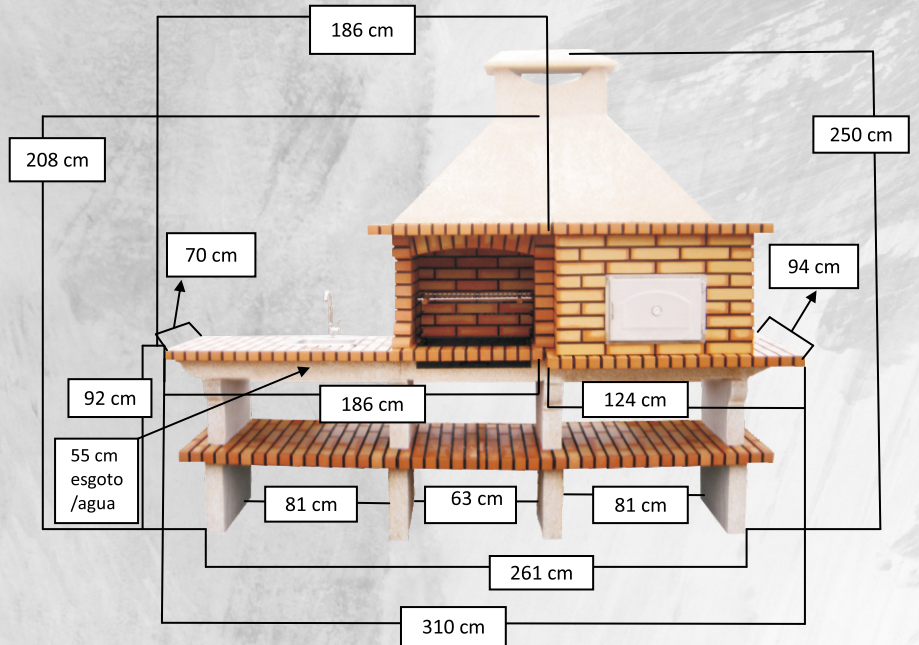

ref : 1011 C

Comp: 3,10 mt
Larg: 0,94 mt
Alt: 2,50 mt
Grelha:
60 x 38 cm
Lava Loiça Inox:
38 x 38 cm
Forno: 80 cm
Transporte:
2 paletes
Peso: 1800 Kg