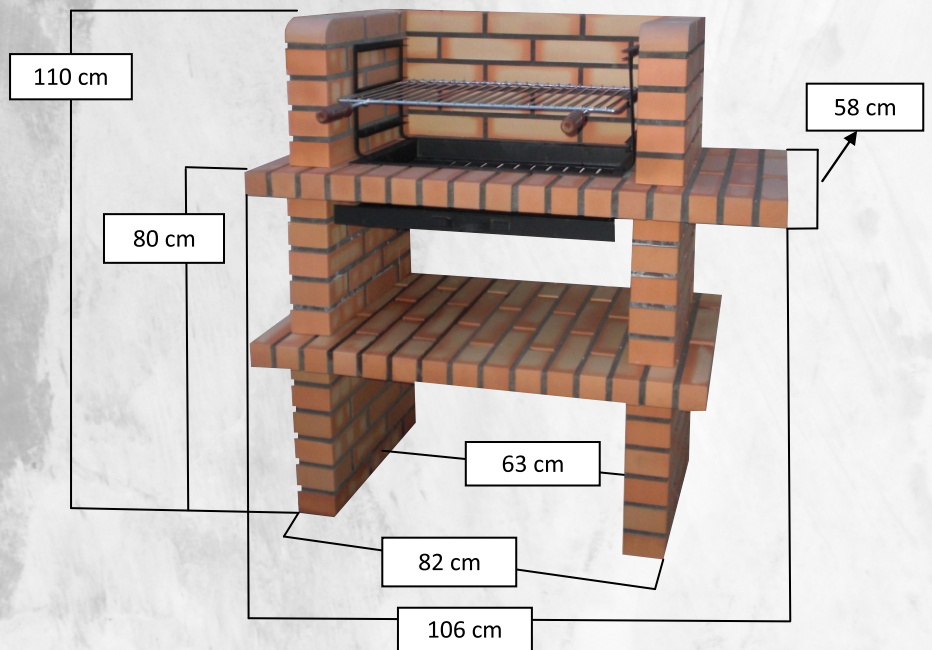

ref : 1017 T

Comp: 1,06 mt
Larg: 0,58 mt
Alt: 1,10 mt
Grelha:
60 x 38 cm
Transporte:
1 paleta
Peso: 350 Kg