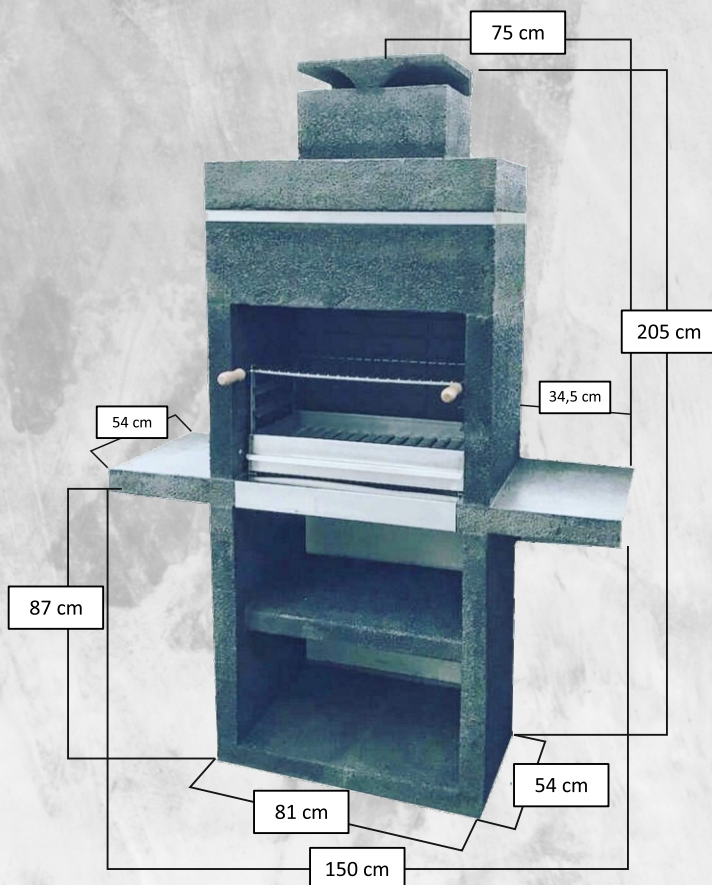

ref : 7012

Comp: 1,50 mt
Larg: 0,54 mt
Alt: 2,05 mt
Grelha:
65 x 40 cm
Transporte:
1 paletes
Peso: 720 Kg