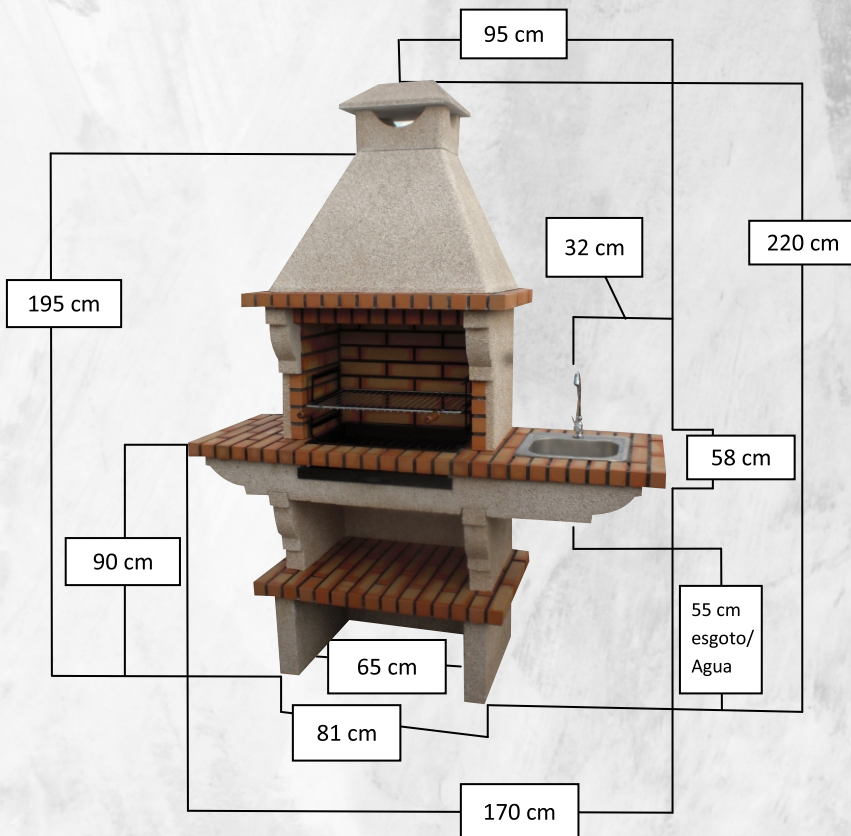

### ref : 1005

Comp: 0,94 mt  
 Larg: 0,58 mt  
 Alt: 2,20 mt  
 Grelha:  
 60 x 38 cm  
 Transporte:  
 1 paleta  
 Peso: 600 Kg

### ref : 1006

Comp: 1,30 mt  
 Larg: 0,58 mt  
 Alt: 2,20 mt  
 Grelha:  
 60 x 38 cm  
 Transporte:  
 1 paleta  
 Peso: 610 Kg

**ref : 1007**

Comp: 1,44 mt

Larg: 0,58 mt

Alt: 2,20 mt

Grelha:

60 x 38 cm

Transporte:

1 paleta

Peso: 640 Kg

**ref : 1008**

Comp: 1,44 mt

Larg: 0,58 mt

Alt: 2,20 mt

Grelha: