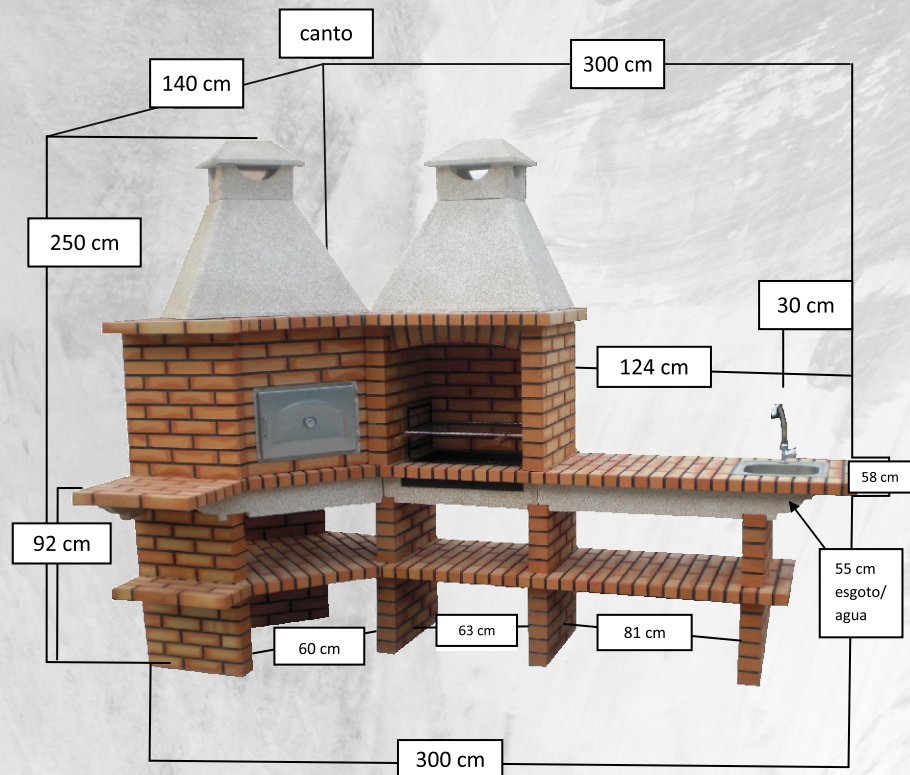

ref : 2000

Comp: 3,00 mt
Larg: 0,54 mt
Alt: 2,50 mt
Grelha:
60 x 38 cm
Lava Loça Inox:
38 x 38 cm
Forno: 80 cm
Transporte:
2 paletes
Peso: 2100 Kg