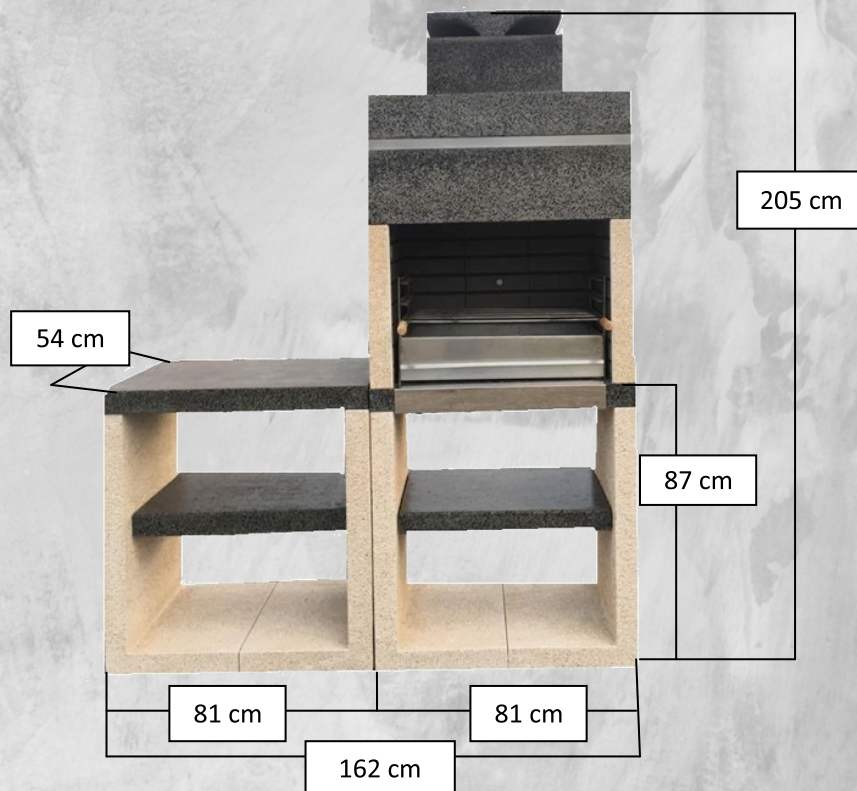

ref : 7005

Comp: 1,62 mt
Larg: 0,54 mt
Alt: 2,05 mt
Grelha:
65 x 40 cm
Transporte:
2 paletes
Peso: 980 Kg