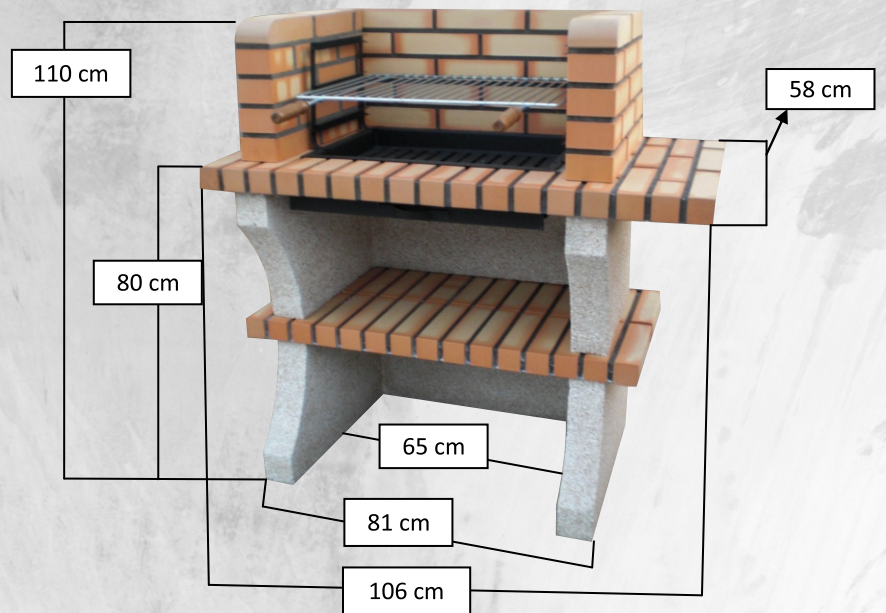

ref : 1017 C

Comp: 1,06 mt
Larg: 0,58 mt
Alt: 1,10 mt
Grelha:
60 x 38 cm
Transporte:
1 paleta
Peso: 350 Kg