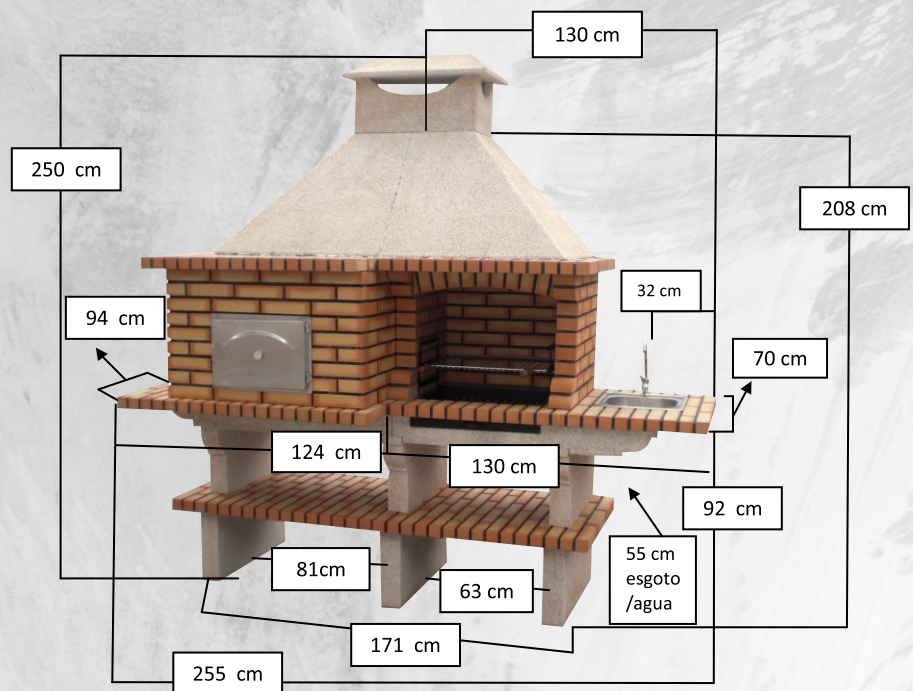

ref : 1015 C

Comp: 2,55 mt
Larg: 0,94 mt
Alt: 2,50 mt
Grelha:
60 x 38 cm
Lava Loça Inox:
38 x 38 cm
Forno: 80 cm
Transporte:
2 paletes
Peso: 1400 Kg