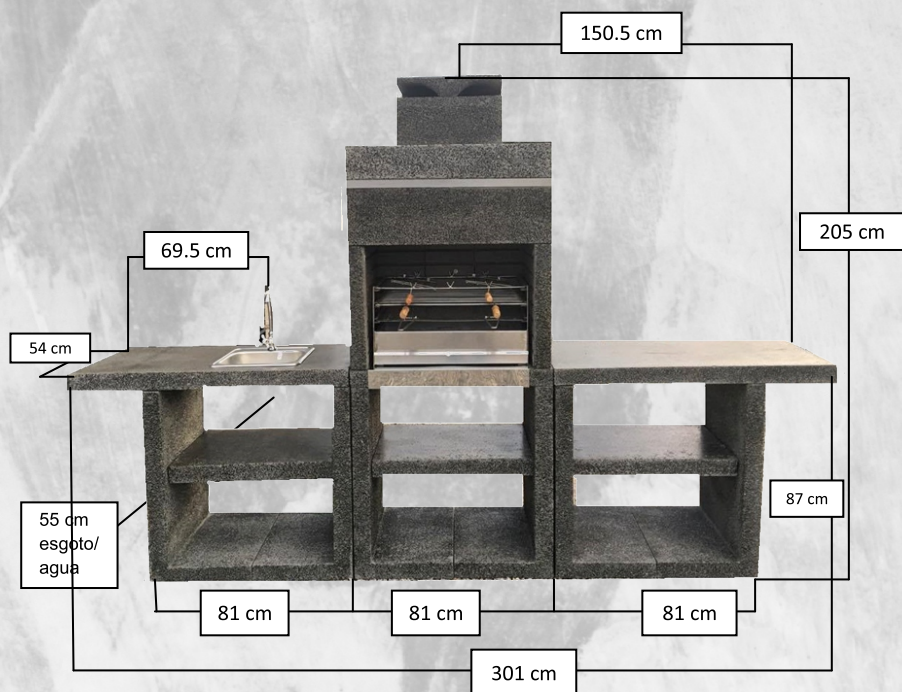

**ref : 7004**

Comp: 2,20 mt  
 Larg: 0,54 mt  
 Alt: 2,05 mt  
 Grelha:  
 65 x 40 cm  
 Lava Loiça Inox:  
 38 x 38 cm  
 Transporte:  
 2 paletes  
 Peso: 1020 Kg

**ref : 7005**

Comp: 1,62 mt  
 Larg: 0,54 mt  
 Alt: 2,05 mt  
 Grelha:  
 65 x 40 cm  
 Transporte:  
 2 paletes  
 Peso: 980 Kg

**ref : 7006**

Comp: 2,20 mt  
 Larg: 0,54 mt  
 Alt: 2,05 mt  
 Grelha:  
 65 x 40 cm  
 Transporte:  
 2 paletes  
 Peso: 1020 Kg

**ref : 7007**

Comp: 2,43 mt  
 Larg: 0,54 mt  
 Alt: 2,05 mt  
 Grelha:  
 65 x 40 cm  
 Lava Loiça Inox:  
 38 x 38 cm  
 Transporte:  
 2 paletes  
 Peso: 1280 Kg

**ref : 7008**

Comp: 3,01 mt  
 Larg: 0,54 mt  
 Alt: 2,05 mt  
 Grelha:  
 65 x 40 cm  
 Lava Loiça Inox:  
 38 x 38 cm  
 Transporte:  
 2 paletes  
 Peso: 1340 Kg

**ref : 7009**

Comp: 1,50 mt  
 Larg: 0,54 mt  
 Alt: 2,05 mt  
 Grelha:  
 65 x 40 cm  
 Transporte:  
 1 paleta  
 Peso: 950 Kg

**ref : 7010**

Comp: 2,01 mt  
 Larg: 0,54 mt  
 Alt: 2,05 mt  
 Grelha:  
 65 x 40 cm  
 Lava Loiça Inox:  
 38 x 38 cm  
 Transporte:  
 2 paletes  
 Peso: 1150 Kg

**ref : 7011**

Comp: 1,20 mt  
 Larg: 0,54 mt  
 Alt: 2,05 mt  
 Grelha:  
 65 x 40 cm  
 Transporte:  
 1 paleta  
 Peso: 850 Kg