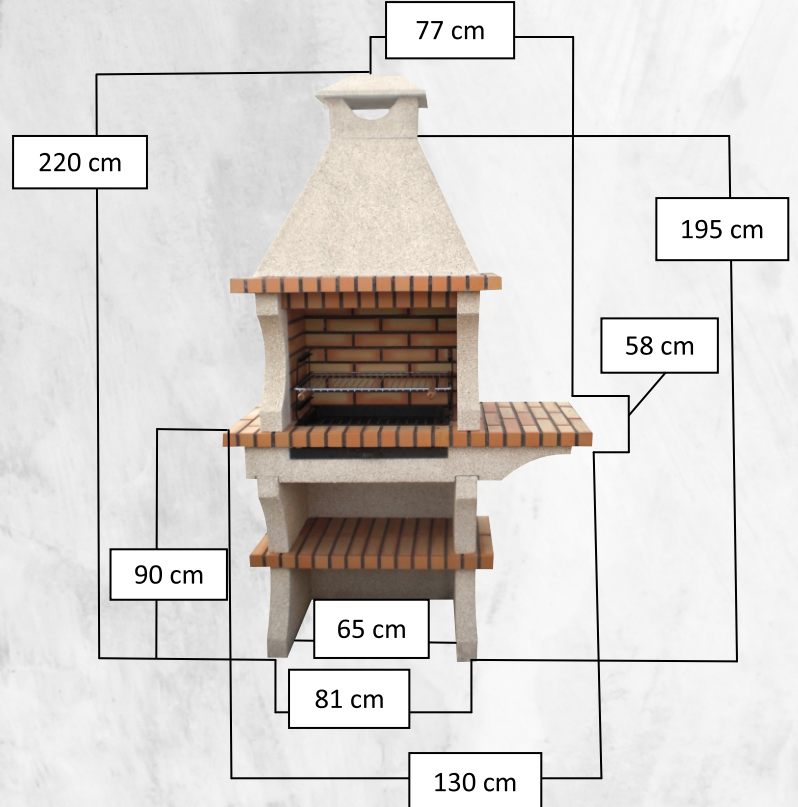

ref : 1006

Comp: 1,30 mt
Larg: 0,58 mt
Alt: 2,20 mt
Grelha:
60 x 38 cm
Transporte:
1 paleta
Peso: 610 Kg