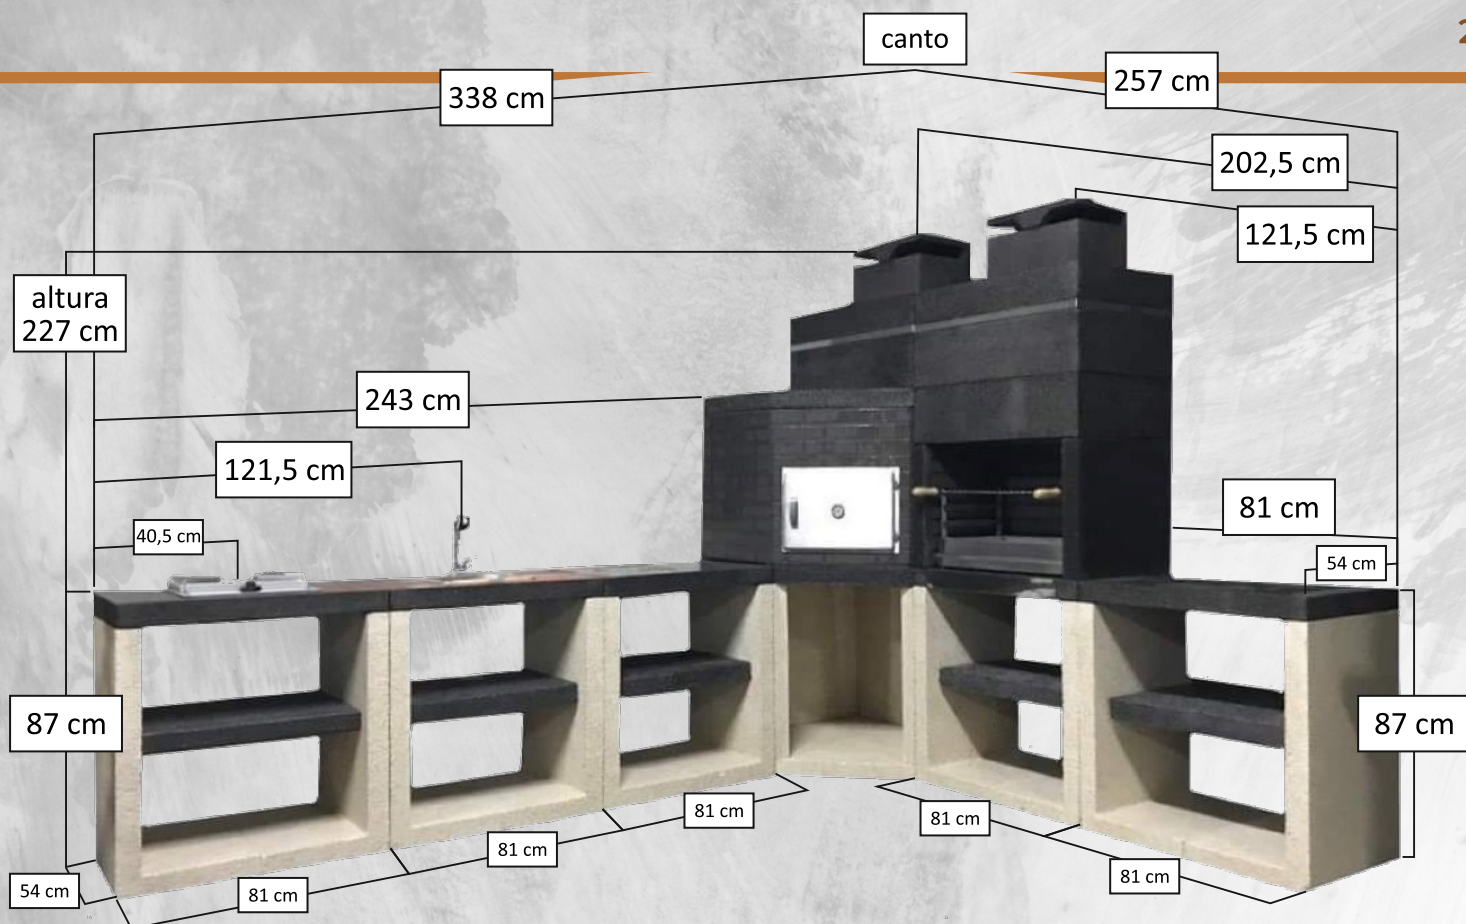

**ref : 7010**

Comp: 2,01 mt  
 Larg: 0,54 mt  
 Alt: 2,05 mt  
 Grelha:  
 65 x 40 cm  
 Lava Loiça Inox:  
 38 x 38 cm  
 Transporte:  
 2 paletes  
 Peso: 1150 Kg

**ref : 7011**

Comp: 1,20 mt  
 Larg: 0,54 mt  
 Alt: 2,05 mt  
 Grelha:  
 65 x 40 cm  
 Transporte:  
 1 paleta  
 Peso: 850 Kg

**ref : 7012**

Comp: 1,50 mt  
 Larg: 0,54 mt  
 Alt: 2,05 mt  
 Grelha:  
 65 x 40 cm  
 Transporte:  
 1 paletes  
 Peso: 720 Kg

**ref : 7020**

Comp: 3,36 mt  
 Larg: 0,54 mt  
 Alt: 2,27 mt  
 Grelha:  
 65 x 40 cm  
 Forno: 80 cm  
 Lava Loixa Inox:  
 38 x 38 cm  
 Transporte:  
 3 paletes  
 Peso: 2170 Kg

**ref : 7021**

Comp: 0,93 mt  
 Larg: 0,85 mt  
 Alt: 2,27 mt  
 Forno: 80 cm  
 Transporte:  
 1 paleta  
 Peso: 890 Kg

**SÉRIE:**1001 à 1010 | 1016  
2000 | 5000

Comp: 34,5 cm  
Larg: 27 cm  
Alt: 40 cm

**SÉRIE:**1001 à 1010 | 1016  
2000 | 5000

Comp: 34,5 cm  
Larg: 27 cm  
Alt: 20 cm

**SÉRIE:**

7000

Comp: 44 cm  
Larg: 33 cm  
Alt: 20 cm