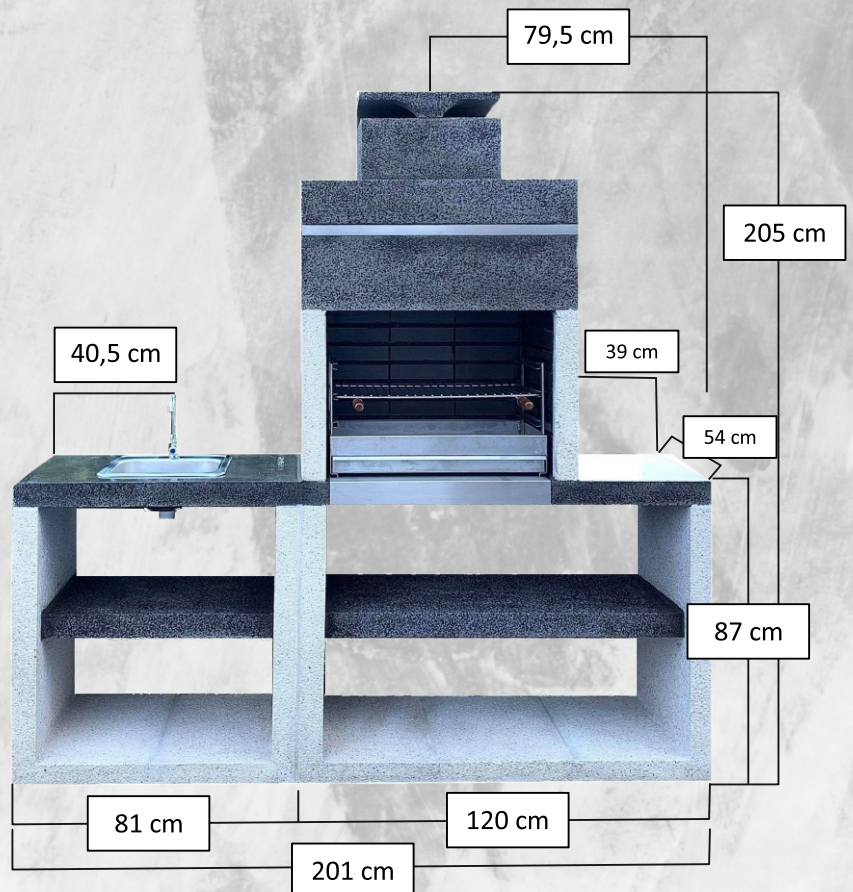

**ref : 7006**

Comp: 2,20 mt  
 Larg: 0,54 mt  
 Alt: 2,05 mt  
 Grelha:  
 65 x 40 cm  
 Transporte:  
 2 paletes  
 Peso: 1020 Kg

**ref : 7007**

Comp: 2,43 mt  
 Larg: 0,54 mt  
 Alt: 2,05 mt  
 Grelha:  
 65 x 40 cm  
 Lava Loiça Inox:  
 38 x 38 cm  
 Transporte:  
 2 paletes  
 Peso: 1280 Kg

**ref : 7008**

Comp: 3,01 mt  
 Larg: 0,54 mt  
 Alt: 2,05 mt  
 Grelha:  
 65 x 40 cm  
 Lava Loiça Inox:  
 38 x 38 cm  
 Transporte:  
 2 paletes  
 Peso: 1340 Kg

**ref : 7009**

Comp: 1,50 mt  
 Larg: 0,54 mt  
 Alt: 2,05 mt  
 Grelha:  
 65 x 40 cm  
 Transporte:  
 1 paleta  
 Peso: 950 Kg

**ref : 7010**

Comp: 2,01 mt  
 Larg: 0,54 mt  
 Alt: 2,05 mt  
 Grelha:  
 65 x 40 cm  
 Lava Loiça Inox:  
 38 x 38 cm  
 Transporte:  
 2 paletes  
 Peso: 1150 Kg

**ref : 7011**

Comp: 1,20 mt  
 Larg: 0,54 mt  
 Alt: 2,05 mt  
 Grelha:  
 65 x 40 cm  
 Transporte:  
 1 paleta  
 Peso: 850 Kg

**ref : 7012**

Comp: 1,50 mt  
 Larg: 0,54 mt  
 Alt: 2,05 mt  
 Grelha:  
 65 x 40 cm  
 Transporte:  
 1 paletes  
 Peso: 720 Kg

**ref : 7020**

Comp: 3,36 mt  
 Larg: 0,54 mt  
 Alt: 2,27 mt  
 Grelha:  
 65 x 40 cm  
 Forno: 80 cm  
 Lava Loixa Inox:  
 38 x 38 cm  
 Transporte:  
 3 paletes  
 Peso: 2170 Kg