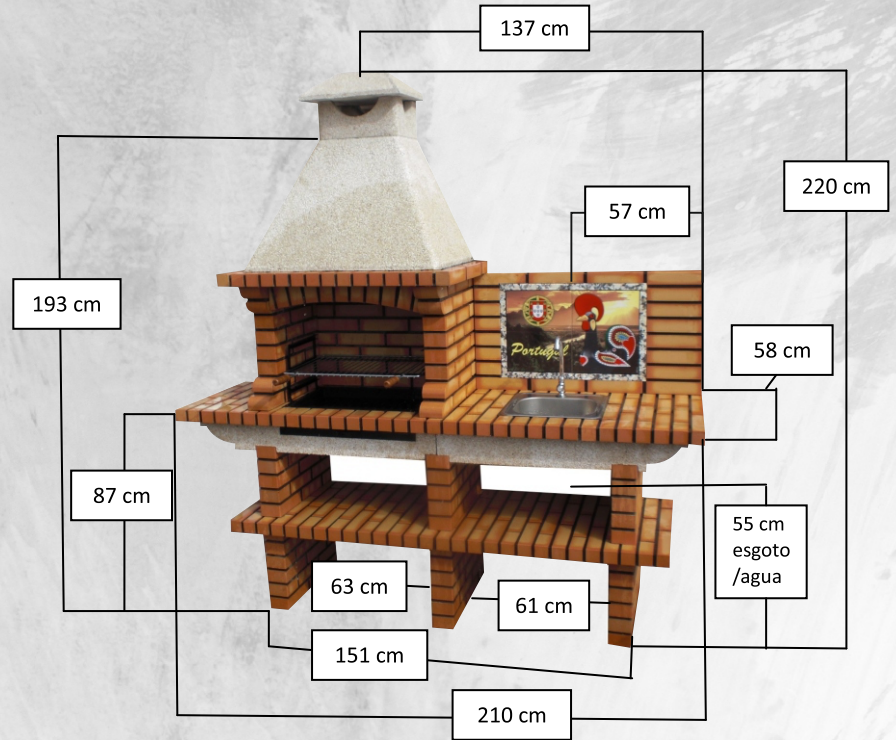

60 x 38 cm

Transporte:

1 paleta

Peso: 700 Kg

**ref : 1009**  
**COM QUADRO**

Comp: 2,10 mt  
Larg: 0,58 mt  
Alt: 2,20 mt  
Grelha:  
60 x 38 cm  
Transporte:  
1 palete  
Peso: 750 Kg

**ref : 1009**

Comp: 2,10 mt  
Larg: 0,58 mt  
Alt: 2,20 mt  
Grelha:  
60 x 38 cm  
Transporte:  
1 palete  
Peso: 735 Kg

**ref : 1010**  
**COM QUADRO**

Comp: 2,25 mt  
Larg: 0,58 mt  
Alt: 2,20 mt  
Grelha:  
60 x 38 cm  
Lava Loixa Inox:  
38 x 38 cm  
Transporte:  
1 palete  
Peso: 745 Kg

**ref : 1010**

Comp: 2,25 mt  
Larg: 0,58 mt  
Alt: 2,20 mt  
Grelha:  
60 x 38 cm  
Lava Loixa Inox:  
38 x 38 cm  
Transporte:  
1 palete  
Peso: 730 Kg