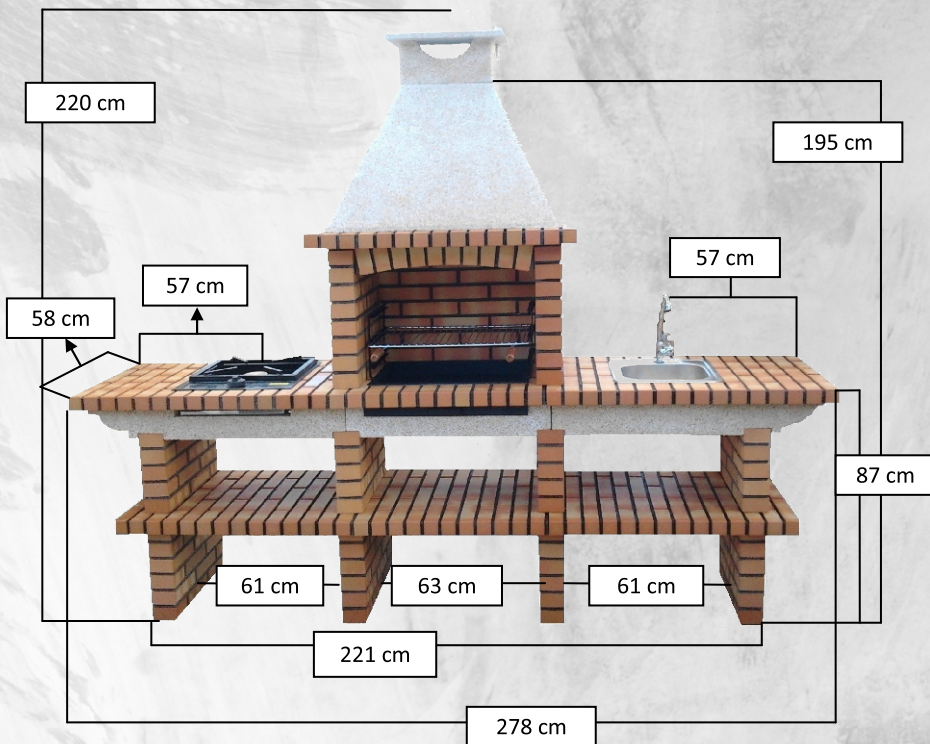

ref : 5000

Comp: 2,78 mt
Larg: 0,58 mt
Alt: 2,20 mt
Fogão: 43 x 45 cm
Grelha: 60 x 38 cm
Lava Loiça Inox:
38 x 38 cm
Forno: 80 cm
Transporte:
2 paletes
Peso: 1800 Kg