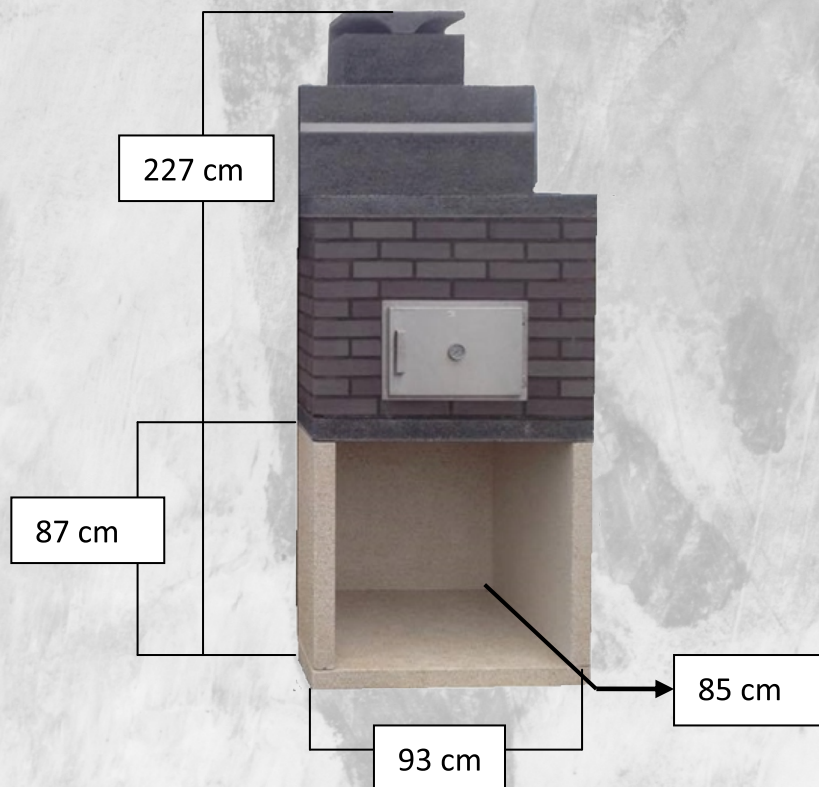

**ref : 7010**

Comp: 2,01 mt  
 Larg: 0,54 mt  
 Alt: 2,05 mt  
 Grelha:  
 65 x 40 cm  
 Lava Loiça Inox:  
 38 x 38 cm  
 Transporte:  
 2 paletes  
 Peso: 1150 Kg

**ref : 7011**

Comp: 1,20 mt  
 Larg: 0,54 mt  
 Alt: 2,05 mt  
 Grelha:  
 65 x 40 cm  
 Transporte:  
 1 paleta  
 Peso: 850 Kg

**ref : 7012**

Comp: 1,50 mt  
 Larg: 0,54 mt  
 Alt: 2,05 mt  
 Grelha:  
 65 x 40 cm  
 Transporte:  
 1 paletes  
 Peso: 720 Kg

**ref : 7020**

Comp: 3,36 mt  
 Larg: 0,54 mt  
 Alt: 2,27 mt  
 Grelha:  
 65 x 40 cm  
 Forno: 80 cm  
 Lava Loixa Inox:  
 38 x 38 cm  
 Transporte:  
 3 paletes  
 Peso: 2170 Kg

**ref : 7021**

Comp: 0,93 mt  
 Larg: 0,85 mt  
 Alt: 2,27 mt  
 Forno: 80 cm  
 Transporte:  
 1 paleta  
 Peso: 890 Kg

## PLANIFICAÇÃO

**Kit Pio 81 cm**

Comp: 81 cm  
 Larg: 54 cm  
 Alt: 87 cm  
 Lava Loiça Inox:  
 38 x 38 cm  
 Transporte:  
 1 paleta  
 Peso: 300 Kg

**Kit Pio 110 cm**

Comp: 110 cm  
 Larg: 54 cm  
 Alt: 87 cm  
 Lava Loiça Inox:  
 38 x 38 cm  
 Transporte:  
 1 paleta  
 Peso: 320 Kg