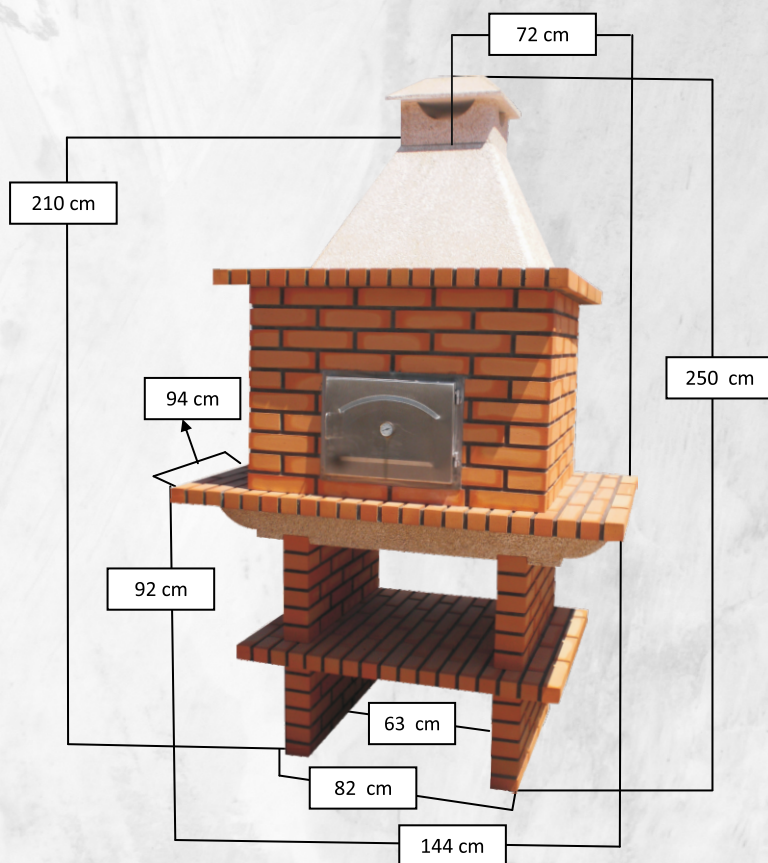

**ref : 1015 T**

Comp: 2,55 mt  
 Larg: 0,94 mt  
 Alt: 2,50 mt  
 Grelha:  
 60 x 38 cm  
 Lava Loça Inox:  
 38 x 38 cm  
 Forno: 80 cm  
 Transporte:  
 2 paletes  
 Peso: 1400 Kg

**ref : 1016 C**

Comp: 1,44 mt

Larg: 0,94 mt

Alt: 2,50 mt

Forno: 80 cm

Transporte:

1 paleta

Peso: 1000 Kg

**ref : 1016 T**

Comp: 1,44 mt