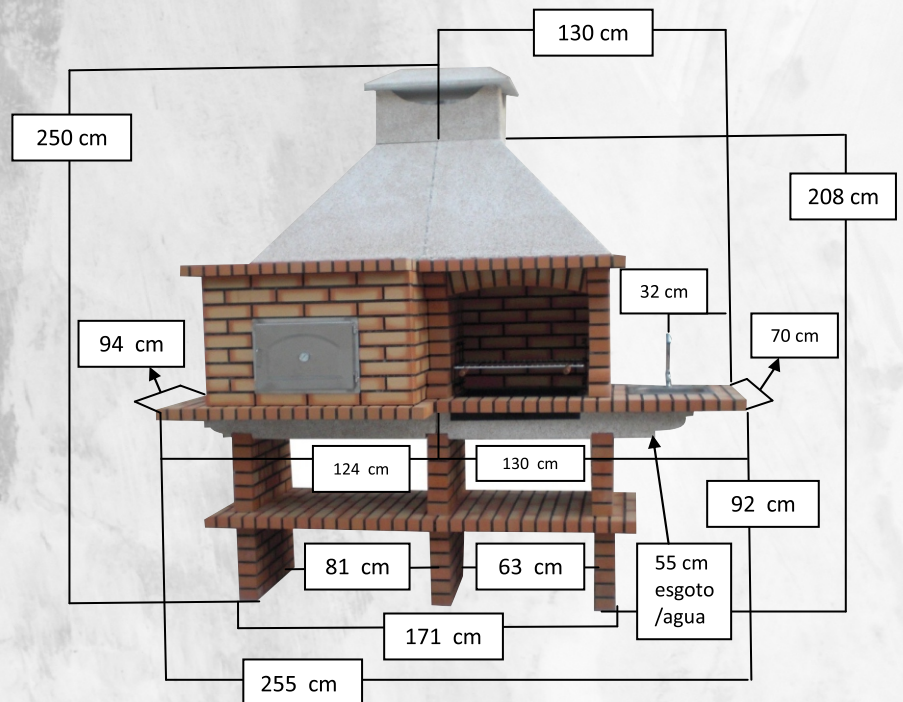

### ref : 1012 C

Comp: 2,28 mt  
 Larg: 0,94 mt  
 Alt: 2,50 mt  
 Grelha:  
 60 x 38 cm  
 Forno: 80 cm  
 Transporte:  
 2 paletes  
 Peso: 1600 Kg

### ref : 1012 T

Comp: 2,28 mt  
 Larg: 0,94 mt  
 Alt: 2,50 mt  
 Grelha:  
 60 x 38 cm  
 Forno: 80 cm  
 Transporte:  
 2 paletes  
 Peso: 1600 Kg

**ref : 1015 C**

Comp: 2,55 mt  
 Larg: 0,94 mt  
 Alt: 2,50 mt  
 Grelha:  
 60 x 38 cm  
 Lava Loça Inox:  
 38 x 38 cm  
 Forno: 80 cm  
 Transporte:  
 2 paletes  
 Peso: 1400 Kg

**ref : 1015 T**

Comp: 2,55 mt  
 Larg: 0,94 mt  
 Alt: 2,50 mt  
 Grelha:  
 60 x 38 cm  
 Lava Loça Inox:  
 38 x 38 cm  
 Forno: 80 cm  
 Transporte:  
 2 paletes  
 Peso: 1400 Kg

**ref : 1016 C**

Comp: 1,44 mt