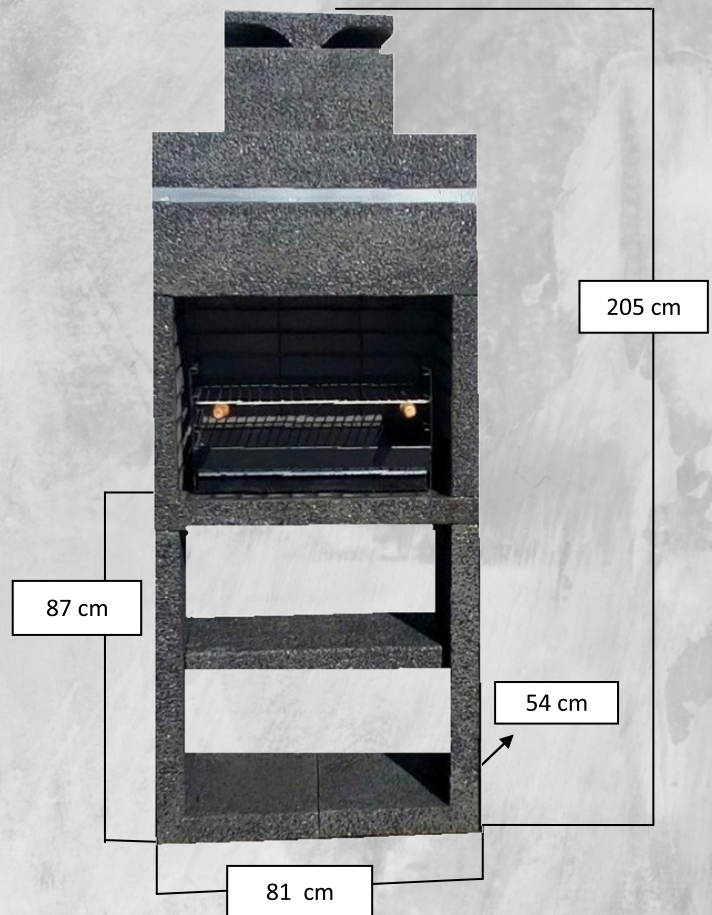

ref : 7002

Comp: 1,10 mt
Larg: 0,54 mt
Alt: 2,05 mt
Grelha:
65 x 40 cm
Transporte:
1 palete
Peso: 700 Kg