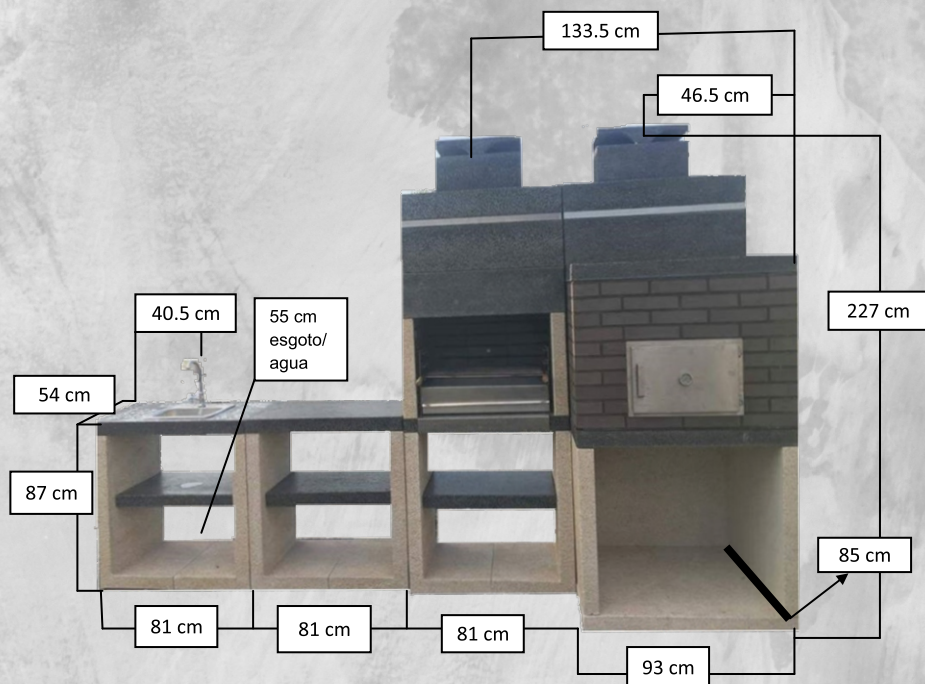

ref : 7020

Comp: 3,36 mt
Larg: 0,54 mt
Alt: 2,27 mt
Grelha:
65 x 40 cm
Forno: 80 cm
Lava Loixa Inox:
38 x 38 cm
Transporte:
3 paletes
Peso: 2170 Kg