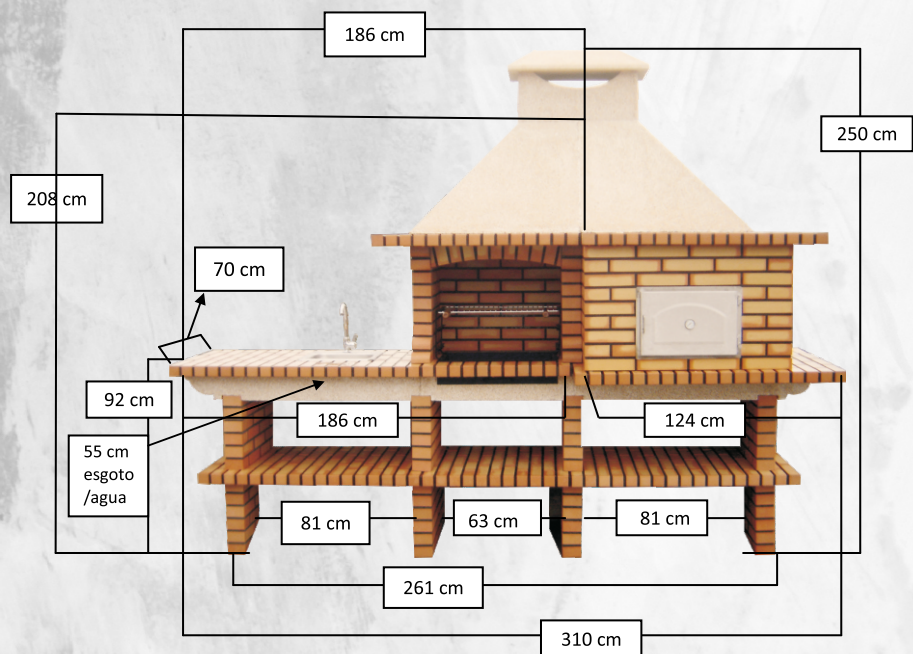

ref : 1011 T

Comp: 3,10 mt
Larg: 0,94 mt
Alt: 2,50 mt
Grelha:
60 x 38 cm
Lava Loiça Inox:
38 x 38 cm
Forno: 80 cm
Transporte:
2 paletes
Peso: 1800 Kg