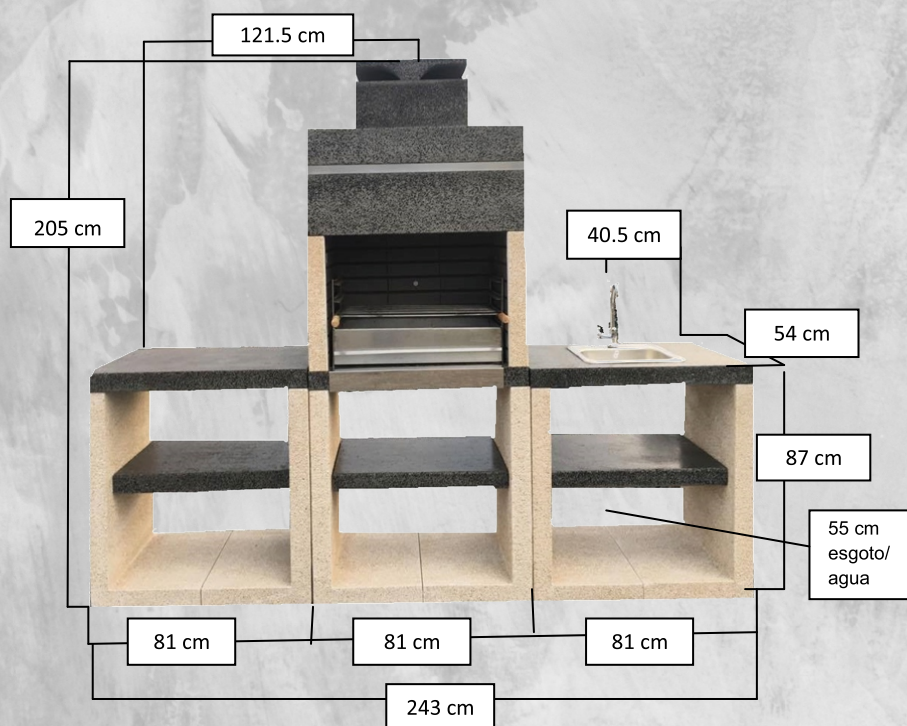

**ref : 7002**

Comp: 1,10 mt  
 Larg: 0,54 mt  
 Alt: 2,05 mt  
 Grelha:  
 65 x 40 cm  
 Transporte:  
 1 palete  
 Peso: 700 Kg

**ref : 7003**

Comp: 1,62 mt  
 Larg: 0,54 mt  
 Alt: 2,05 mt  
 Grelha:  
 65 x 40 cm  
 Lava Loiça Inox:  
 38 x 38 cm  
 Transporte:  
 2 paletes  
 Peso: 980 Kg

**ref : 7004**

Comp: 2,20 mt  
 Larg: 0,54 mt  
 Alt: 2,05 mt  
 Grelha:  
 65 x 40 cm  
 Lava Loiça Inox:  
 38 x 38 cm  
 Transporte:  
 2 paletes  
 Peso: 1020 Kg

**ref : 7005**

Comp: 1,62 mt  
 Larg: 0,54 mt  
 Alt: 2,05 mt  
 Grelha:  
 65 x 40 cm  
 Transporte:  
 2 paletes  
 Peso: 980 Kg

**ref : 7006**

Comp: 2,20 mt  
 Larg: 0,54 mt  
 Alt: 2,05 mt  
 Grelha:  
 65 x 40 cm  
 Transporte:  
 2 paletes  
 Peso: 1020 Kg

**ref : 7007**

Comp: 2,43 mt  
 Larg: 0,54 mt  
 Alt: 2,05 mt  
 Grelha:  
 65 x 40 cm  
 Lava Loiça Inox:  
 38 x 38 cm  
 Transporte:  
 2 paletes  
 Peso: 1280 Kg