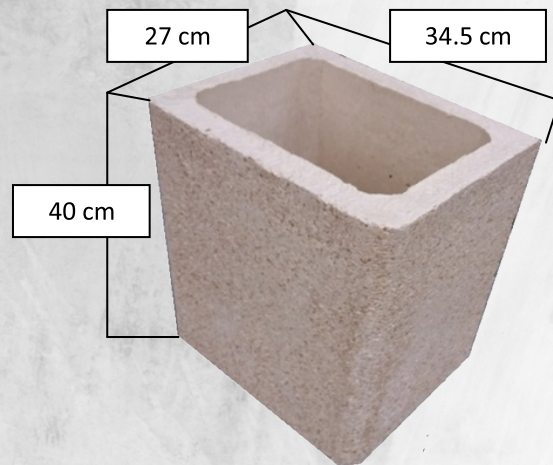

### ref : 1001

Comp: 1,44 mt  
 Larg: 0,58 mt  
 Alt: 2,20 mt  
 Grelha:  
 60 x 38 cm  
 Transporte:  
 1 paleta  
 Peso: 650 Kg

### Kit de Fogão Inox 81 cm ( 1 boca )

Comp: 81 cm  
Larg: 54 cm  
Alt: 87 cm  
Fogão:  
43 x 45 cm  
Transporte:  
1 paleta  
Peso: 300 Kg

**SÉRIE:**

1011 | 1012 | 1015

Comp: 60 cm  
Larg: 30 cm  
Alt: 30 cm

**SÉRIE:**1001 à 1010 | 1016  
2000 | 5000

Comp: 34,5 cm  
Larg: 27 cm  
Alt: 40 cm

**SÉRIE:**1001 à 1010 | 1016  
2000 | 5000

Comp: 34,5 cm  
Larg: 27 cm  
Alt: 20 cm

**SÉRIE:**

7000

Comp: 44 cm  
Larg: 33 cm  
Alt: 20 cm