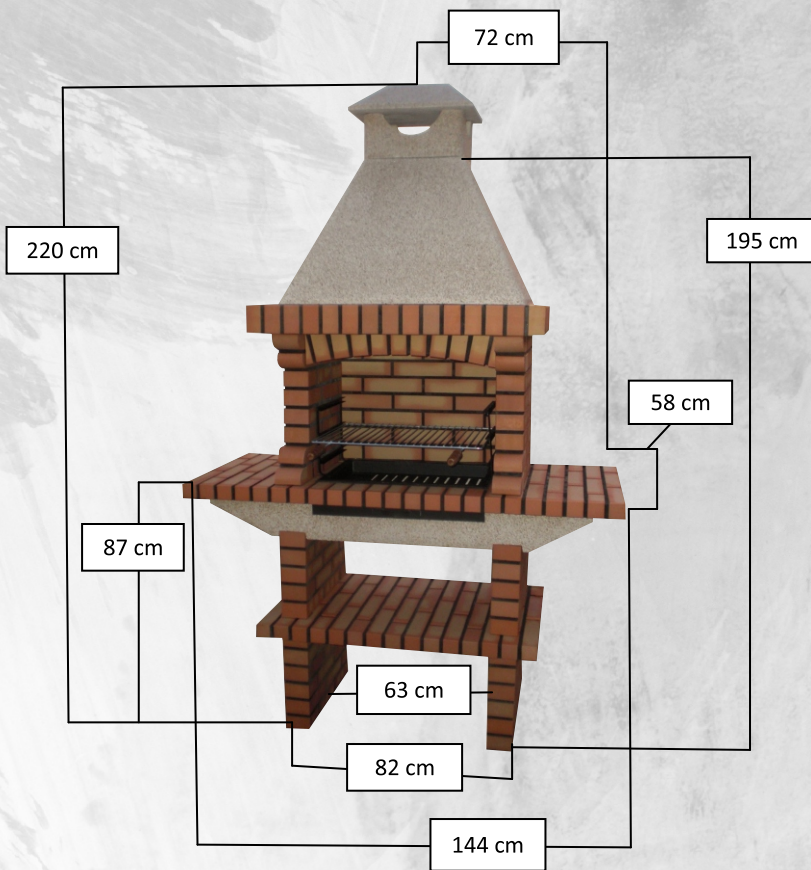

### ref : 1001

Comp: 1,44 mt  
 Larg: 0,58 mt  
 Alt: 2,20 mt  
 Grelha:  
 60 x 38 cm  
 Transporte:  
 1 paleta  
 Peso: 650 Kg

Transporte:

1 paleta

Peso: 640 Kg

**ref : 1004**

Comp: 1,44 mt

Larg: 0,58 mt

Alt: 2,20 mt

Grelha:

### ref : 1005

Comp: 0,94 mt  
 Larg: 0,58 mt  
 Alt: 2,20 mt  
 Grelha:  
 60 x 38 cm  
 Transporte:  
 1 paleta  
 Peso: 600 Kg

### ref : 1006

Comp: 1,30 mt  
 Larg: 0,58 mt  
 Alt: 2,20 mt  
 Grelha:  
 60 x 38 cm  
 Transporte:  
 1 paleta  
 Peso: 610 Kg

**ref : 1007**

Comp: 1,44 mt

Larg: 0,58 mt

Alt: 2,20 mt

Grelha:

60 x 38 cm