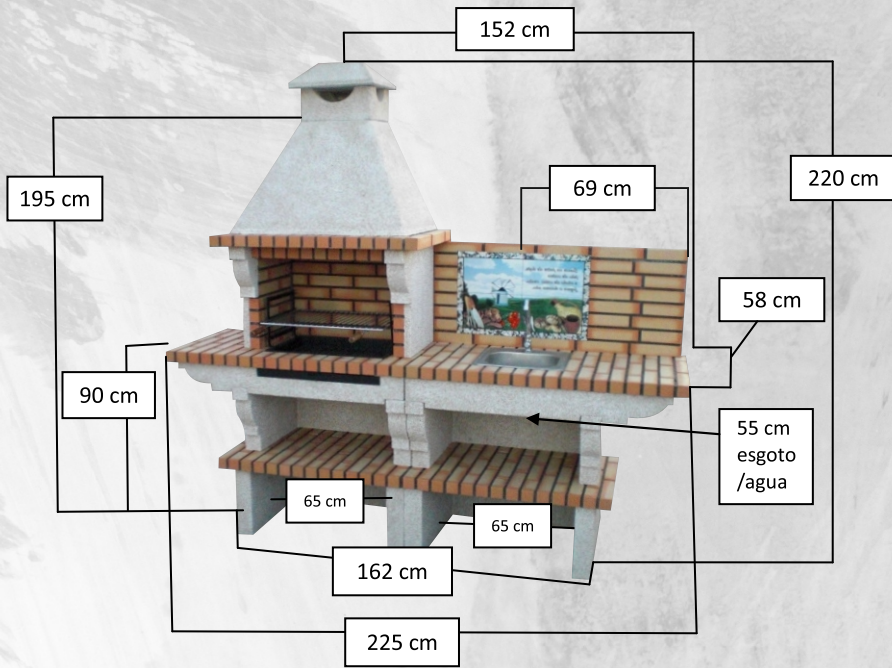

60 x 38 cm

Transporte:

1 paleta

Peso: 700 Kg

**ref : 1009**  
**COM QUADRO**

Comp: 2,10 mt  
Larg: 0,58 mt  
Alt: 2,20 mt  
Grelha:  
60 x 38 cm  
Transporte:  
1 palete  
Peso: 750 Kg

**ref : 1009**

Comp: 2,10 mt  
Larg: 0,58 mt  
Alt: 2,20 mt  
Grelha:  
60 x 38 cm  
Transporte:  
1 palete  
Peso: 735 Kg

**ref : 1010**  
**COM QUADRO**

Comp: 2,25 mt  
Larg: 0,58 mt  
Alt: 2,20 mt  
Grelha:  
60 x 38 cm  
Lava Loixa Inox:  
38 x 38 cm  
Transporte:  
1 palete  
Peso: 745 Kg

**ref : 1010**

Comp: 2,25 mt  
Larg: 0,58 mt  
Alt: 2,20 mt  
Grelha:  
60 x 38 cm  
Lava Loixa Inox:  
38 x 38 cm  
Transporte:  
1 palete  
Peso: 730 Kg