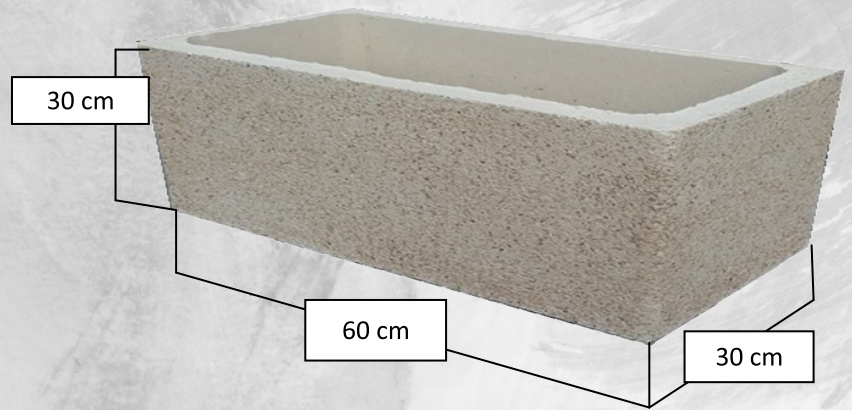

SÉRIE:

1011 | 1012 | 1015

Comp: 60 cm
Larg: 30 cm
Alt: 30 cm