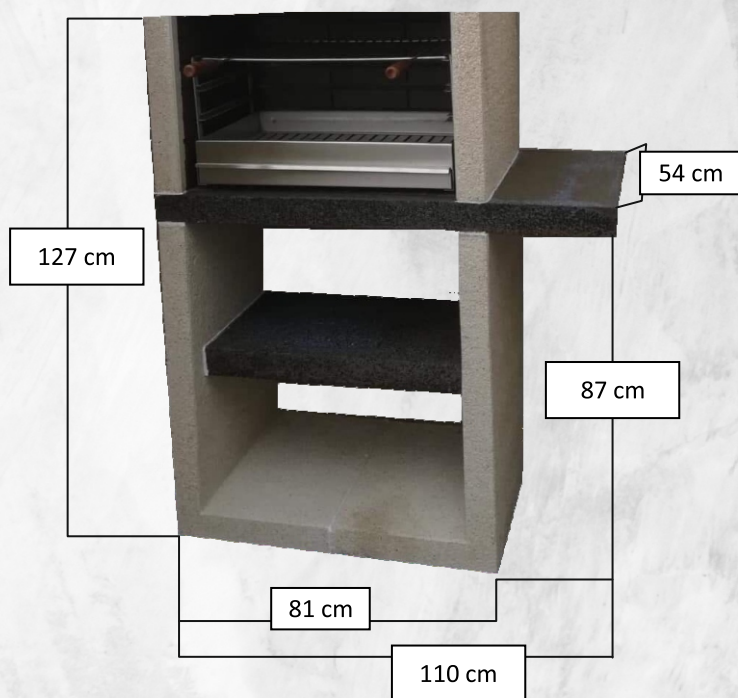

### ref : 1024 T

Comp: 1,40 mt  
Larg: 0,58 mt  
Alt: 0,87 mt  
Lava Loixa Inox:  
38 x 38 cm  
Transporte:  
1 paleta  
Peso: 300 Kg

**ref : 2000**

Comp: 3,00 mt  
 Larg: 0,54 mt  
 Alt: 2,50 mt  
 Grelha:  
 60 x 38 cm  
 Lava Loça Inox:  
 38 x 38 cm  
 Forno: 80 cm  
 Transporte:  
 2 paletes  
 Peso: 2100 Kg

**ref : 4000**

Comp: 1,06 mt  
 Larg: 0,58 mt  
 Alt: 1,10 mt  
 Grelha:  
 60 x 38 cm  
 Transporte:  
 1 paleta  
 Peso: 350 Kg

**ref : 5000**

Comp: 2,78 mt  
 Larg: 0,58 mt  
 Alt: 2,20 mt  
 Fogão: 43 x 45 cm  
 Grelha: 60 x 38 cm  
 Lava Loiça Inox:  
 38 x 38 cm  
 Forno: 80 cm  
 Transporte:  
 2 paletes  
 Peso: 1800 Kg