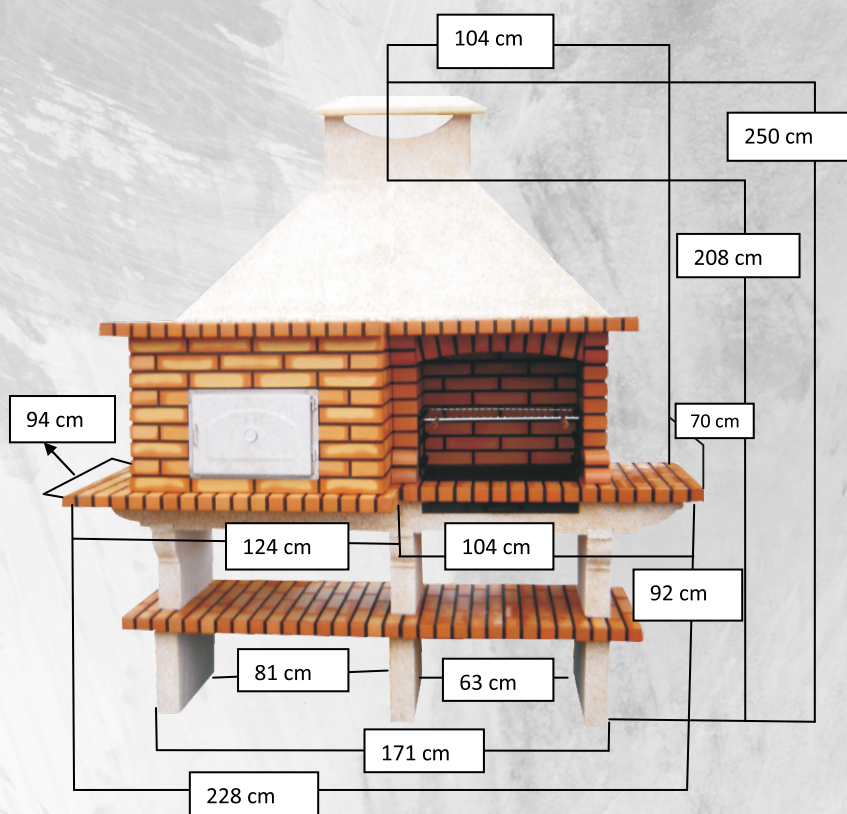

**ref : 1010**  
**COM QUADRO**

Comp: 2,25 mt  
Larg: 0,58 mt  
Alt: 2,20 mt  
Grelha:  
60 x 38 cm  
Lava Loixa Inox:  
38 x 38 cm  
Transporte:  
1 palete  
Peso: 745 Kg

**ref : 1010**

Comp: 2,25 mt  
Larg: 0,58 mt  
Alt: 2,20 mt  
Grelha:  
60 x 38 cm  
Lava Loixa Inox:  
38 x 38 cm  
Transporte:  
1 palete  
Peso: 730 Kg

**ref : 1011 C**

Comp: 3,10 mt  
 Larg: 0,94 mt  
 Alt: 2,50 mt  
 Grelha:  
 60 x 38 cm  
 Lava Loiça Inox:  
 38 x 38 cm  
 Forno: 80 cm  
 Transporte:  
 2 paletes  
 Peso: 1800 Kg

**ref : 1011 T**

Comp: 3,10 mt  
 Larg: 0,94 mt  
 Alt: 2,50 mt  
 Grelha:  
 60 x 38 cm  
 Lava Loiça Inox:  
 38 x 38 cm  
 Forno: 80 cm  
 Transporte:  
 2 paletes  
 Peso: 1800 Kg