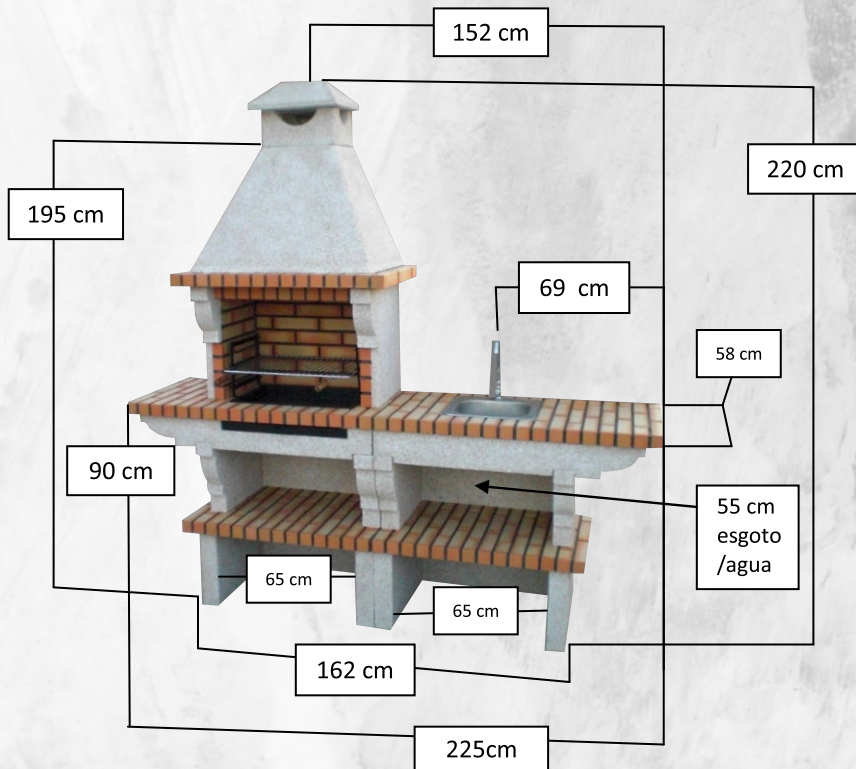

60 x 38 cm

Transporte:

1 paleta

Peso: 700 Kg

**ref : 1009**  
**COM QUADRO**

Comp: 2,10 mt  
Larg: 0,58 mt  
Alt: 2,20 mt  
Grelha:  
60 x 38 cm  
Transporte:  
1 palete  
Peso: 750 Kg

**ref : 1009**

Comp: 2,10 mt  
Larg: 0,58 mt  
Alt: 2,20 mt  
Grelha:  
60 x 38 cm  
Transporte:  
1 palete  
Peso: 735 Kg

**ref : 1010**  
**COM QUADRO**

Comp: 2,25 mt  
Larg: 0,58 mt  
Alt: 2,20 mt  
Grelha:  
60 x 38 cm  
Lava Loixa Inox:  
38 x 38 cm  
Transporte:  
1 palete  
Peso: 745 Kg

**ref : 1010**

Comp: 2,25 mt  
Larg: 0,58 mt  
Alt: 2,20 mt  
Grelha:  
60 x 38 cm  
Lava Loixa Inox:  
38 x 38 cm  
Transporte:  
1 palete  
Peso: 730 Kg