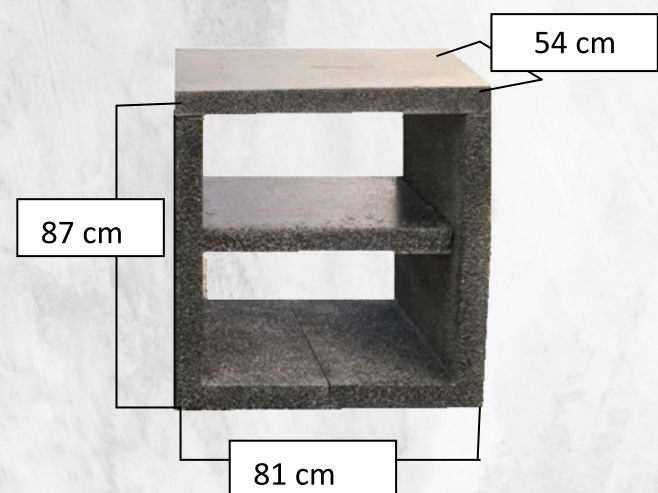

**Kit de trabalho
81 cm**

Comp: 81 cm
Larg: 54 cm
Alt: 87 cm
Transporte:
1 paleta
Peso: 300 Kg