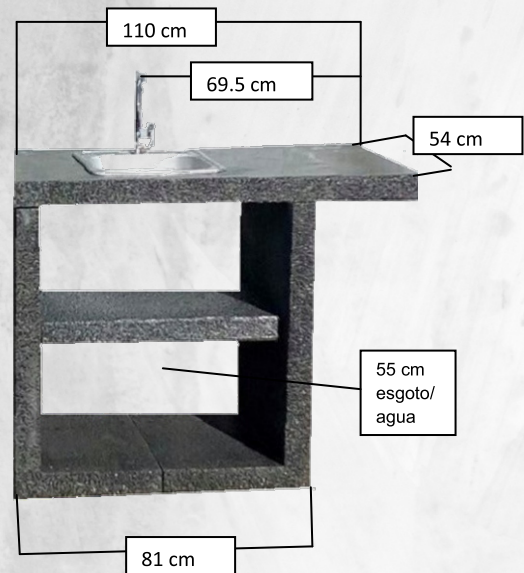

**ref : 7021**

Comp: 0,93 mt  
 Larg: 0,85 mt  
 Alt: 2,27 mt  
 Forno: 80 cm  
 Transporte:  
 1 paleta  
 Peso: 890 Kg

## PLANIFICAÇÃO

**Kit Pio 81 cm**

Comp: 81 cm  
 Larg: 54 cm  
 Alt: 87 cm  
 Lava Loiça Inox:  
 38 x 38 cm  
 Transporte:  
 1 paleta  
 Peso: 300 Kg

**Kit Pio 110 cm**

Comp: 110 cm  
 Larg: 54 cm  
 Alt: 87 cm  
 Lava Loiça Inox:  
 38 x 38 cm  
 Transporte:  
 1 paleta  
 Peso: 320 Kg

**Kit de trabalho  
81 cm**

Comp: 81 cm  
 Larg: 54 cm  
 Alt: 87 cm  
 Transporte:  
 1 paleta  
 Peso: 300 Kg