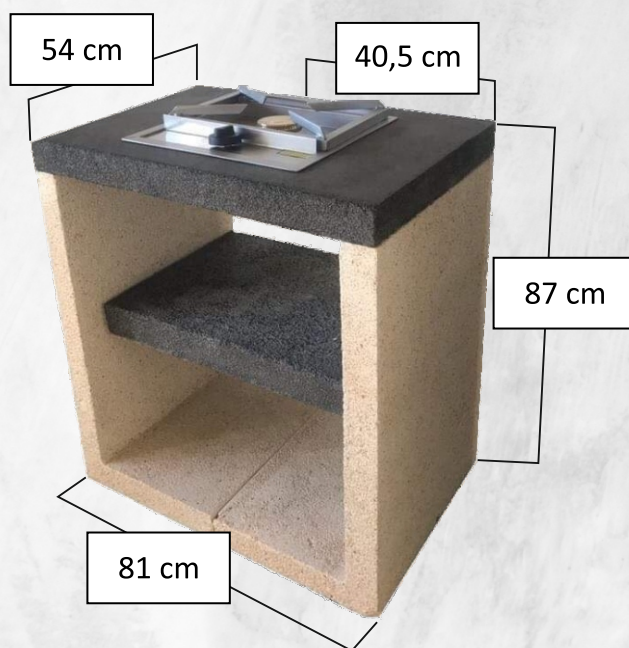

## PLANIFICAÇÃO

**Kit Pio 81 cm**

Comp: 81 cm  
 Larg: 54 cm  
 Alt: 87 cm  
 Lava Loiça Inox:  
 38 x 38 cm  
 Transporte:  
 1 paleta  
 Peso: 300 Kg

**Kit Pio 110 cm**

Comp: 110 cm  
 Larg: 54 cm  
 Alt: 87 cm  
 Lava Loiça Inox:  
 38 x 38 cm  
 Transporte:  
 1 paleta  
 Peso: 320 Kg

**Kit de trabalho  
81 cm**

Comp: 81 cm  
 Larg: 54 cm  
 Alt: 87 cm  
 Transporte:  
 1 paleta  
 Peso: 300 Kg