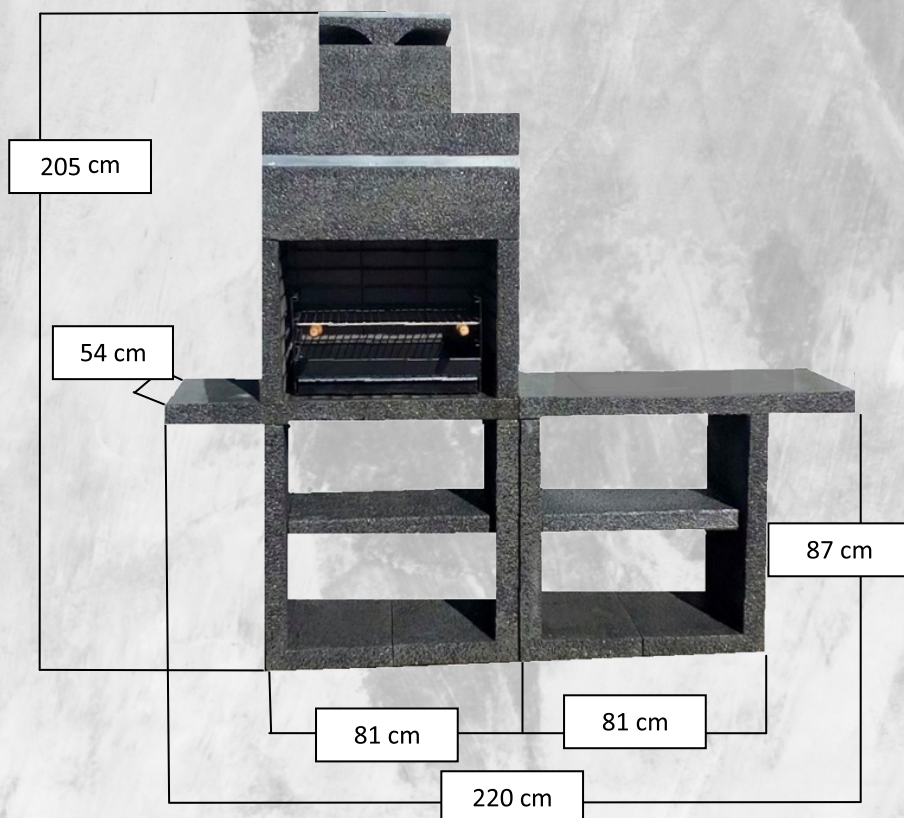

ref : 7006

Comp: 2,20 mt
Larg: 0,54 mt
Alt: 2,05 mt
Grelha:
65 x 40 cm
Transporte:
2 paletes
Peso: 1020 Kg