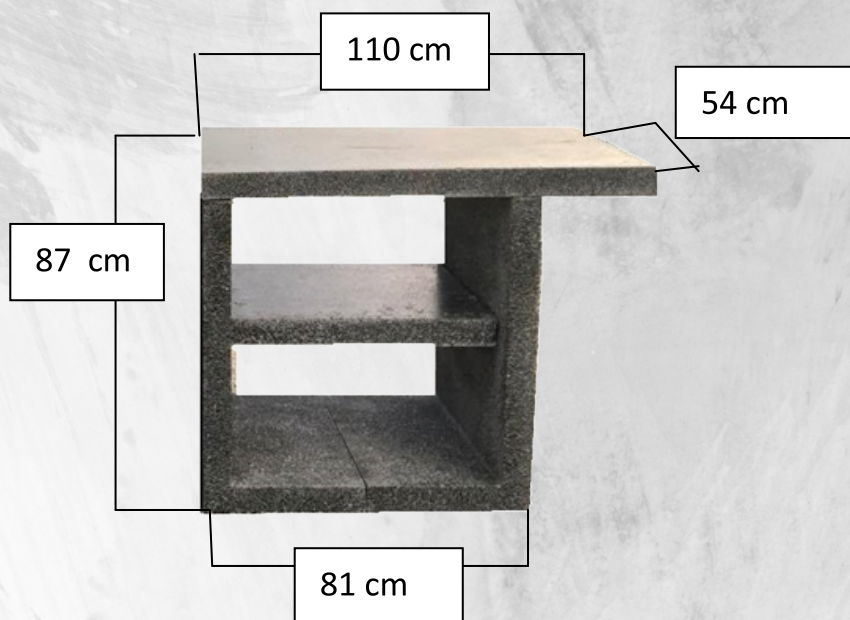

Kit de trabalho 110 cm

Comp: 110 cm
Larg: 54 cm
Alt: 87 cm
Transporte:
1 paleta
Peso: 320 Kg

Kit de Fogão Inox 81 cm (1 boca)

Comp: 81 cm
Larg: 54 cm
Alt: 87 cm
Fogão:
43 x 45 cm
Transporte:
1 paleta
Peso: 300 Kg