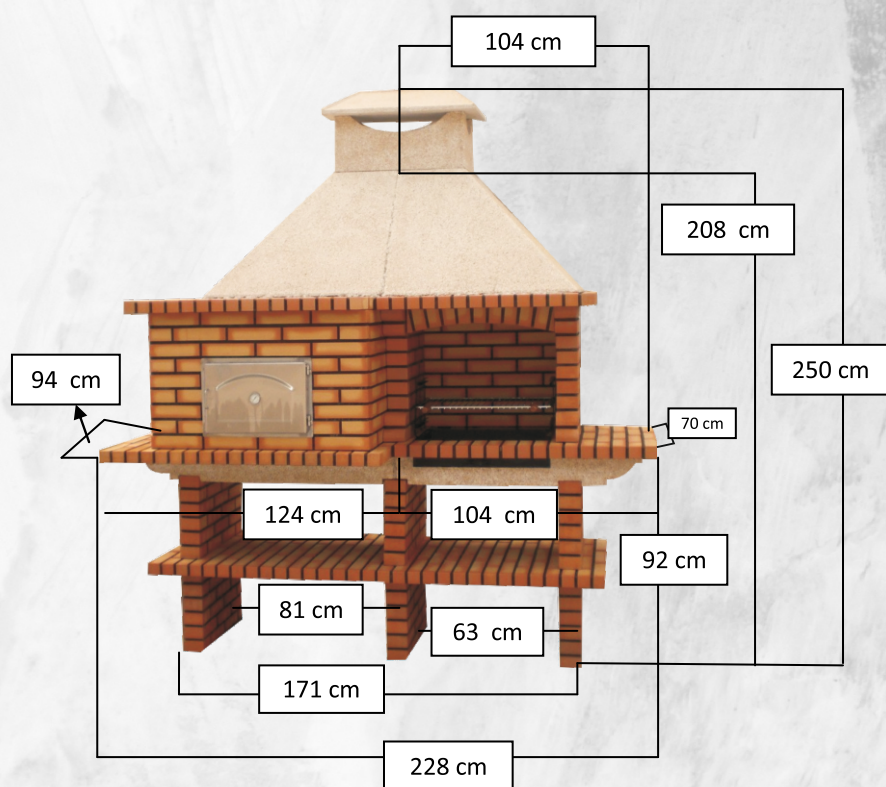

ref : 1012 T

Comp: 2,28 mt
Larg: 0,94 mt
Alt: 2,50 mt
Grelha:
60 x 38 cm
Forno: 80 cm
Transporte:
2 paletes
Peso: 1600 Kg