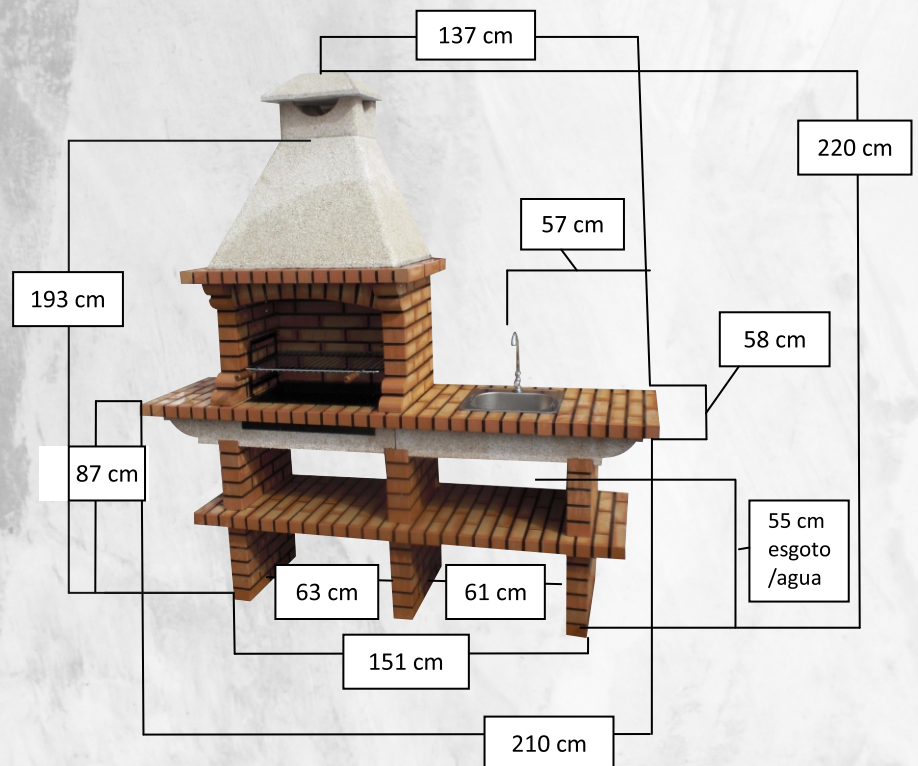

### ref : 1001

Comp: 1,44 mt  
 Larg: 0,58 mt  
 Alt: 2,20 mt  
 Grelha:  
 60 x 38 cm  
 Transporte:  
 1 paleta  
 Peso: 650 Kg

Transporte:

1 paleta

Peso: 640 Kg

**ref : 1008**

Comp: 1,44 mt

Larg: 0,58 mt

Alt: 2,20 mt

Grelha:

60 x 38 cm

Transporte:

1 paleta

Peso: 700 Kg

**ref : 1009**  
**COM QUADRO**

Comp: 2,10 mt  
Larg: 0,58 mt  
Alt: 2,20 mt  
Grelha:  
60 x 38 cm  
Transporte:  
1 palete  
Peso: 750 Kg

**ref : 1009**

Comp: 2,10 mt  
Larg: 0,58 mt  
Alt: 2,20 mt  
Grelha:  
60 x 38 cm  
Transporte:  
1 palete  
Peso: 735 Kg

**ref : 1010**  
**COM QUADRO**

Comp: 2,25 mt  
Larg: 0,58 mt  
Alt: 2,20 mt  
Grelha:  
60 x 38 cm  
Lava Loixa Inox:  
38 x 38 cm  
Transporte:  
1 palete  
Peso: 745 Kg

**ref : 1010**

Comp: 2,25 mt  
Larg: 0,58 mt  
Alt: 2,20 mt  
Grelha:  
60 x 38 cm  
Lava Loixa Inox:  
38 x 38 cm  
Transporte:  
1 palete  
Peso: 730 Kg