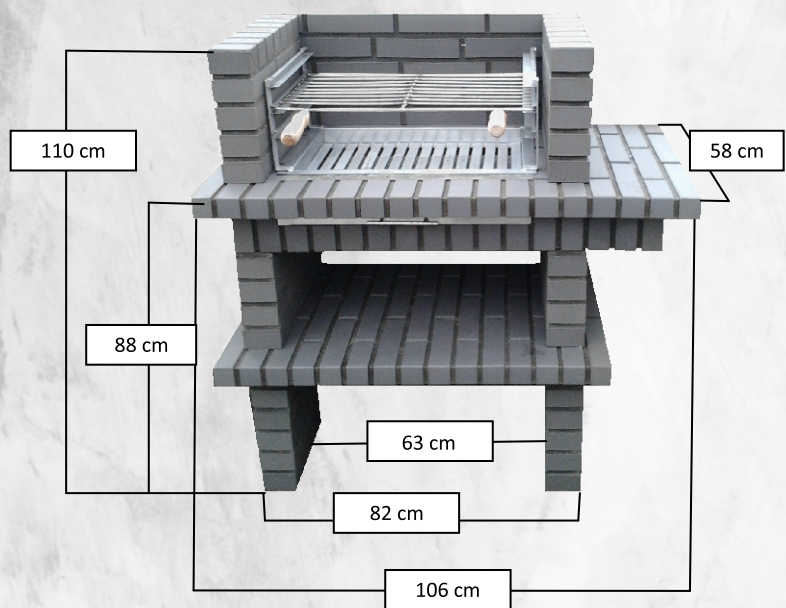

ref : 4000

Comp: 1,06 mt
Larg: 0,58 mt
Alt: 1,10 mt
Grelha:
60 x 38 cm
Transporte:
1 paleta
Peso: 350 Kg