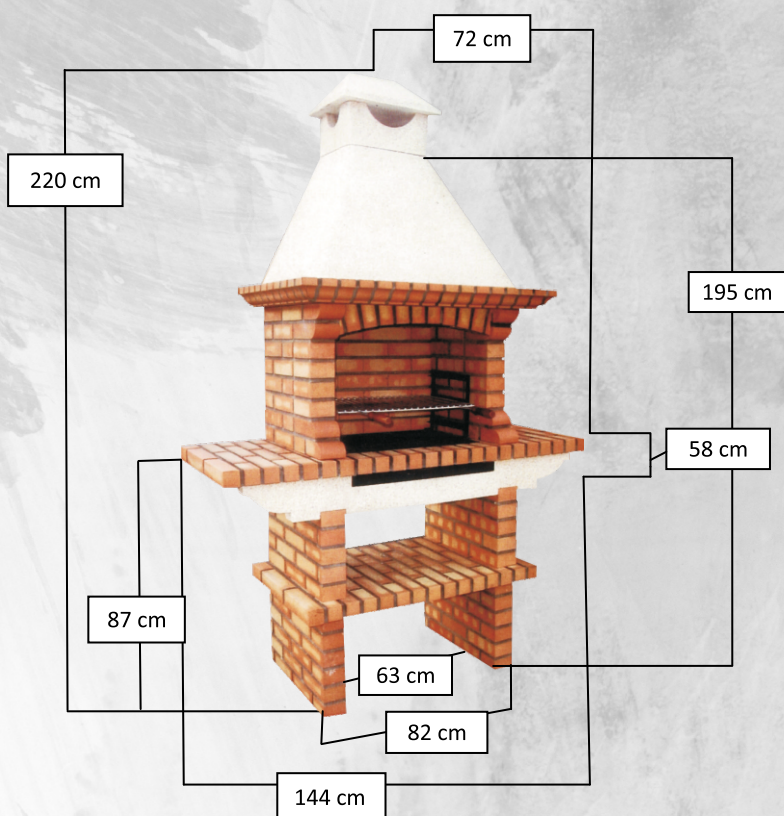

### ref : 1001

Comp: 1,44 mt  
 Larg: 0,58 mt  
 Alt: 2,20 mt  
 Grelha:  
 60 x 38 cm  
 Transporte:  
 1 paleta  
 Peso: 650 Kg

### ref : 1002

Comp: 1,44 mt  
 Larg: 0,58 mt  
 Alt: 2,20 mt  
 Grelha:  
 60 x 38 cm  
 Transporte:  
 1 paleta  
 Peso: 620 Kg

**ref : 1003**

Comp: 1,44 mt

Larg: 0,58 mt

Alt: 2,20 mt

Grelha:

60 x 38 cm

Transporte:

1 paleta

Peso: 640 Kg

**ref : 1004**

Comp: 1,44 mt

Larg: 0,58 mt

Alt: 2,20 mt

Grelha:

### ref : 1005

Comp: 0,94 mt  
 Larg: 0,58 mt  
 Alt: 2,20 mt  
 Grelha:  
 60 x 38 cm  
 Transporte:  
 1 paleta  
 Peso: 600 Kg