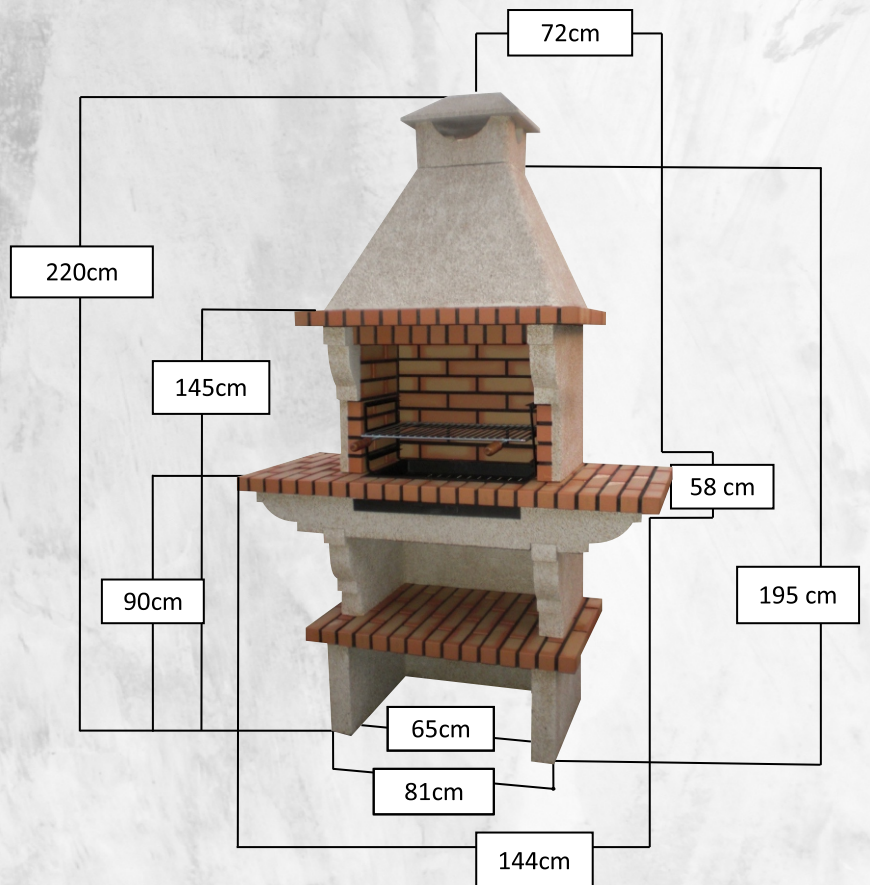

### ref : 1001

Comp: 1,44 mt  
 Larg: 0,58 mt  
 Alt: 2,20 mt  
 Grelha:  
 60 x 38 cm  
 Transporte:  
 1 paleta  
 Peso: 650 Kg

### ref : 1002

Comp: 1,44 mt  
 Larg: 0,58 mt  
 Alt: 2,20 mt  
 Grelha:  
 60 x 38 cm  
 Transporte:  
 1 paleta  
 Peso: 620 Kg

**ref : 1003**

Comp: 1,44 mt

Larg: 0,58 mt

Alt: 2,20 mt

Grelha:

60 x 38 cm

Transporte:

1 paleta

Peso: 640 Kg

**ref : 1004**

Comp: 1,44 mt

Larg: 0,58 mt

Alt: 2,20 mt

Grelha:

### ref : 1005

Comp: 0,94 mt  
 Larg: 0,58 mt  
 Alt: 2,20 mt  
 Grelha:  
 60 x 38 cm  
 Transporte:  
 1 paleta  
 Peso: 600 Kg