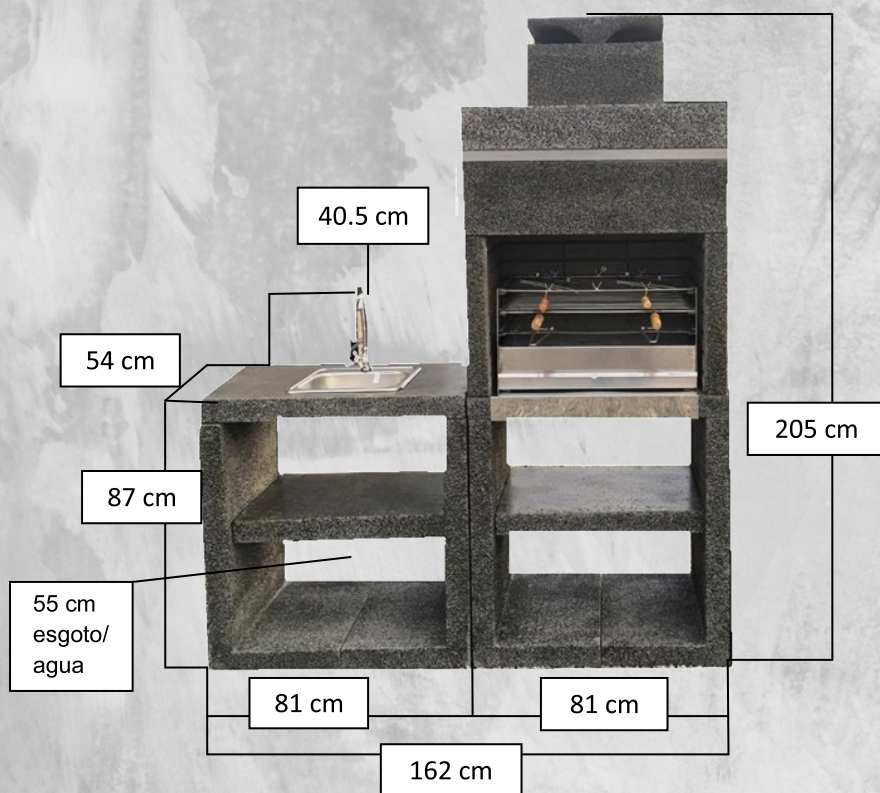

### ref : 1024 T

Comp: 1,40 mt  
Larg: 0,58 mt  
Alt: 0,87 mt  
Lava Loixa Inox:  
38 x 38 cm  
Transporte:  
1 paleta  
Peso: 300 Kg

**ref : 2000**

Comp: 3,00 mt  
 Larg: 0,54 mt  
 Alt: 2,50 mt  
 Grelha:  
 60 x 38 cm  
 Lava Loça Inox:  
 38 x 38 cm  
 Forno: 80 cm  
 Transporte:  
 2 paletes  
 Peso: 2100 Kg

**ref : 4000**

Comp: 1,06 mt  
 Larg: 0,58 mt  
 Alt: 1,10 mt  
 Grelha:  
 60 x 38 cm  
 Transporte:  
 1 paleta  
 Peso: 350 Kg

**ref : 5000**

Comp: 2,78 mt  
 Larg: 0,58 mt  
 Alt: 2,20 mt  
 Fogão: 43 x 45 cm  
 Grelha: 60 x 38 cm  
 Lava Loiça Inox:  
 38 x 38 cm  
 Forno: 80 cm  
 Transporte:  
 2 paletes  
 Peso: 1800 Kg

**ref : 7000**

Comp: 1,10 mt  
 Larg: 0,54 mt  
 Alt: 1,27 mt  
 Grelha:  
 65 x 40 cm  
 Transporte:  
 1 paleta  
 Peso: 450 Kg

**ref : 7001**

Comp: 0,81 mt  
 Larg: 0,54 mt  
 Alt: 2,05 mt  
 Grelha:  
 65 x 40 cm  
 Transporte:  
 1 palete  
 Peso: 680 Kg

**ref : 7002**

Comp: 1,10 mt  
 Larg: 0,54 mt  
 Alt: 2,05 mt  
 Grelha:  
 65 x 40 cm  
 Transporte:  
 1 palete  
 Peso: 700 Kg

**ref : 7003**

Comp: 1,62 mt  
 Larg: 0,54 mt  
 Alt: 2,05 mt  
 Grelha:  
 65 x 40 cm  
 Lava Loiça Inox:  
 38 x 38 cm  
 Transporte:  
 2 paletes  
 Peso: 980 Kg