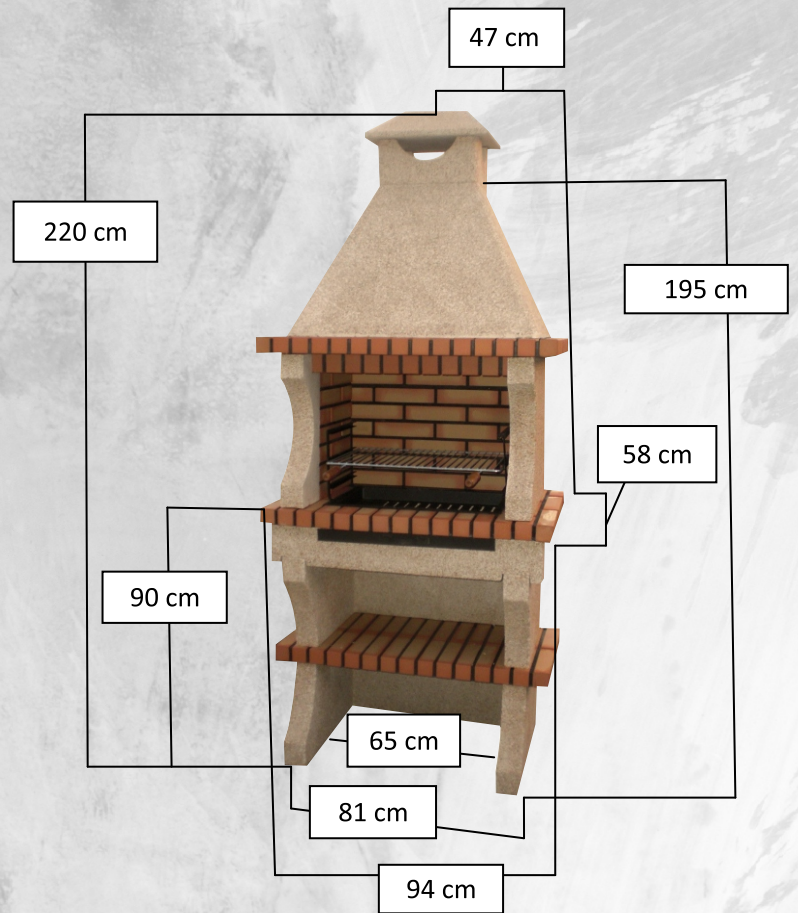

### ref : 1001

Comp: 1,44 mt  
 Larg: 0,58 mt  
 Alt: 2,20 mt  
 Grelha:  
 60 x 38 cm  
 Transporte:  
 1 paleta  
 Peso: 650 Kg

Transporte:

1 paleta

Peso: 640 Kg

**ref : 1004**

Comp: 1,44 mt

Larg: 0,58 mt

Alt: 2,20 mt

Grelha:

60 x 38 cm

Transporte:

1 paleta

Peso: 640 Kg

### ref : 1005

Comp: 0,94 mt  
 Larg: 0,58 mt  
 Alt: 2,20 mt  
 Grelha:  
 60 x 38 cm  
 Transporte:  
 1 paleta  
 Peso: 600 Kg