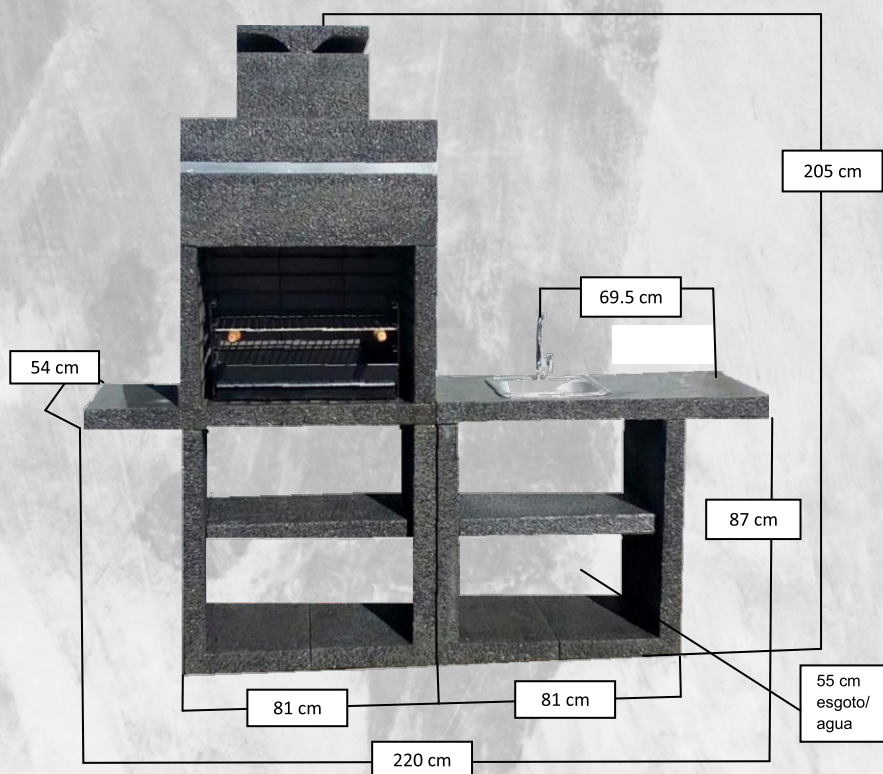

ref : 7004

Comp: 2,20 mt
Larg: 0,54 mt
Alt: 2,05 mt
Grelha:
65 x 40 cm
Lava Loiça Inox:
38 x 38 cm
Transporte:
2 paletes
Peso: 1020 Kg