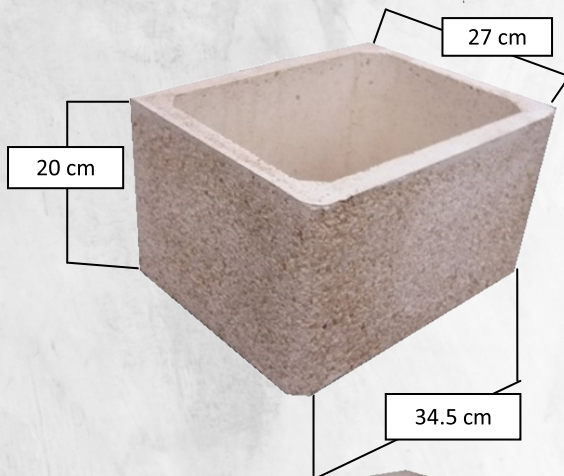

### ref : 1001

Comp: 1,44 mt  
 Larg: 0,58 mt  
 Alt: 2,20 mt  
 Grelha:  
 60 x 38 cm  
 Transporte:  
 1 paleta  
 Peso: 650 Kg

### Kit de Fogão Inox 81 cm ( 1 boca )

Comp: 81 cm  
Larg: 54 cm  
Alt: 87 cm  
Fogão:  
43 x 45 cm  
Transporte:  
1 paleta  
Peso: 300 Kg

**SÉRIE:**

1011 | 1012 | 1015

Comp: 60 cm  
Larg: 30 cm  
Alt: 30 cm

**SÉRIE:**1001 à 1010 | 1016  
2000 | 5000

Comp: 34,5 cm  
Larg: 27 cm  
Alt: 40 cm

**SÉRIE:**1001 à 1010 | 1016  
2000 | 5000

Comp: 34,5 cm  
Larg: 27 cm  
Alt: 20 cm

**SÉRIE:**

7000

Comp: 44 cm  
Larg: 33 cm  
Alt: 20 cm