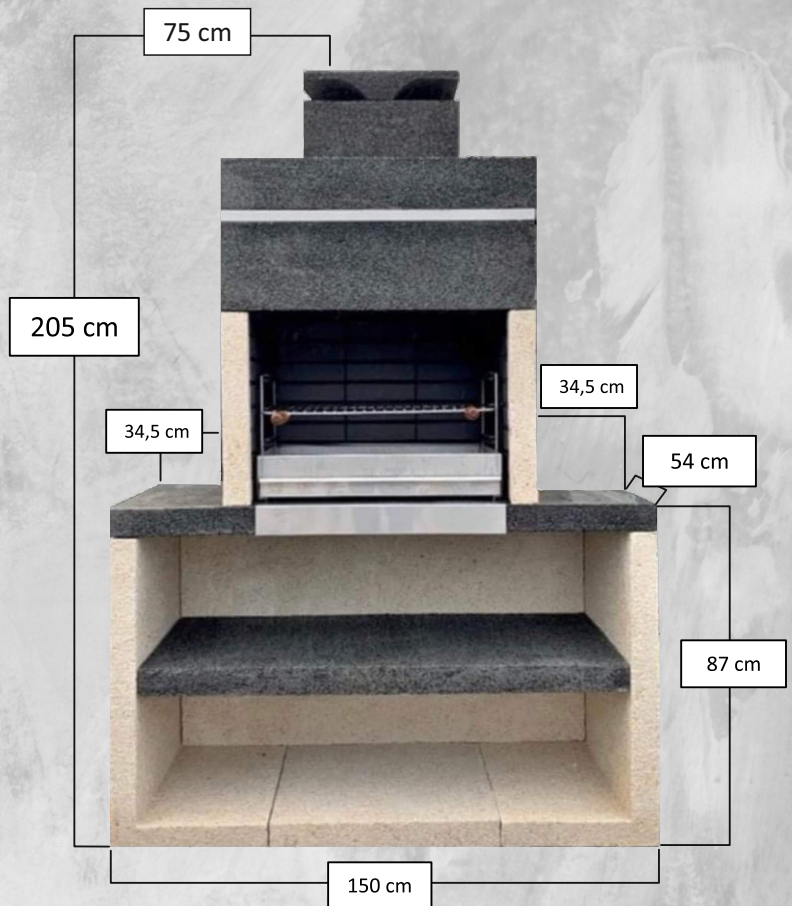

ref : 7010

Comp: 2,01 mt
Larg: 0,54 mt
Alt: 2,05 mt
Grelha:
65 x 40 cm
Lava Loiça Inox:
38 x 38 cm
Transporte:
2 paletes
Peso: 1150 Kg