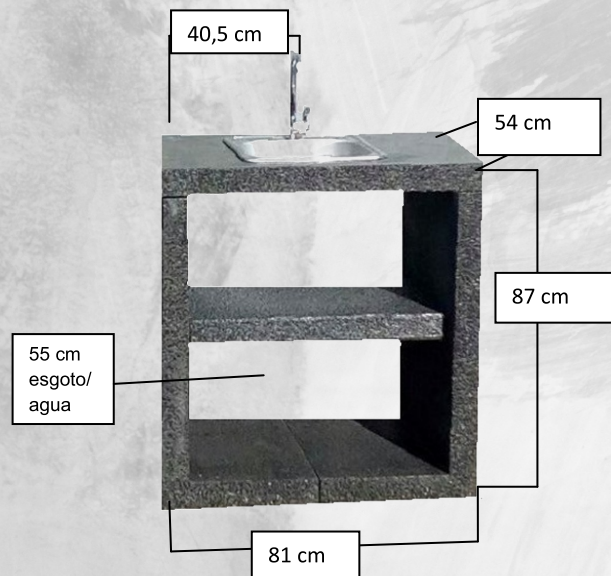

**ref : 7012**

Comp: 1,50 mt  
 Larg: 0,54 mt  
 Alt: 2,05 mt  
 Grelha:  
 65 x 40 cm  
 Transporte:  
 1 paletes  
 Peso: 720 Kg

**ref : 7020**

Comp: 3,36 mt  
 Larg: 0,54 mt  
 Alt: 2,27 mt  
 Grelha:  
 65 x 40 cm  
 Forno: 80 cm  
 Lava Loixa Inox:  
 38 x 38 cm  
 Transporte:  
 3 paletes  
 Peso: 2170 Kg

**ref : 7021**

Comp: 0,93 mt  
 Larg: 0,85 mt  
 Alt: 2,27 mt  
 Forno: 80 cm  
 Transporte:  
 1 paleta  
 Peso: 890 Kg

## PLANIFICAÇÃO

**Kit Pio 81 cm**

Comp: 81 cm  
 Larg: 54 cm  
 Alt: 87 cm  
 Lava Loiça Inox:  
 38 x 38 cm  
 Transporte:  
 1 paleta  
 Peso: 300 Kg

**Kit Pio 110 cm**

Comp: 110 cm  
 Larg: 54 cm  
 Alt: 87 cm  
 Lava Loiça Inox:  
 38 x 38 cm  
 Transporte:  
 1 paleta  
 Peso: 320 Kg